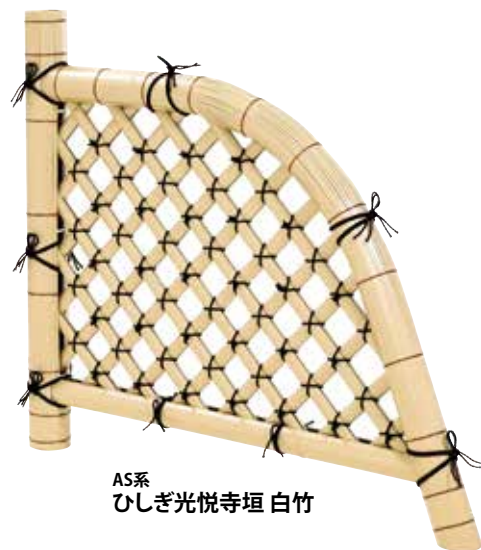

※角(ツノ)120・足150  
幅600mmまで柱外径φ100・内径φ82mm  
幅1500mmまで柱外径φ110・内径φ92mm

(二)七櫃

AS系  
ひしぎ両角袖垣 白竹

AS系  
ひしぎ親子玉袖垣  
白竹

AS系  
ひしぎ光悦寺垣 白竹

AS系  
ひしぎ大津枝折戸  
白竹(金具付き)

別注  
サイズ可  
完成品

AS系  
ひしぎ大津枝折戸 白竹(金具付き)

品番	規格(外幅×高さ)	価格(税抜)
PAY-215-20	W600×H1050mm	¥27,300
PAY-215-23	W700×H1050mm	¥29,400
PAY-215-25	W750×H1050mm	¥30,600

AS系  
ひしぎ親子玉袖垣 白竹

別注  
サイズ可  
完成品

品番	規格(外幅×高さ)	価格(税抜)
PAS-104-30	W 900×H1750mm	¥221,600
PAS-104-35	W1050×H1750mm	¥241,600
PAS-104-40	W1200×H1750mm	¥269,400