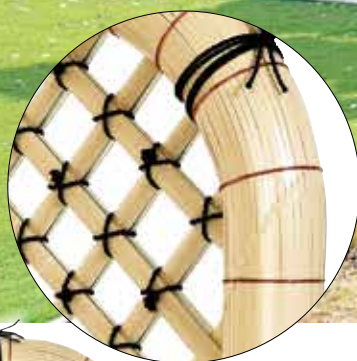

# 伝統の形に 新色をプラス

〈白竹〉ひしぎ袖垣、枝折戸

AS系  
ひしぎ玉袖垣 白竹

※角(ツノ) 120・足150  
幅600mmまで柱外径φ100・内径φ82mm  
曲柱外径φ90・内径φ73mm  
幅1500mmまで柱外径φ110・内径φ92mm  
曲柱外径φ100・内径φ82mm