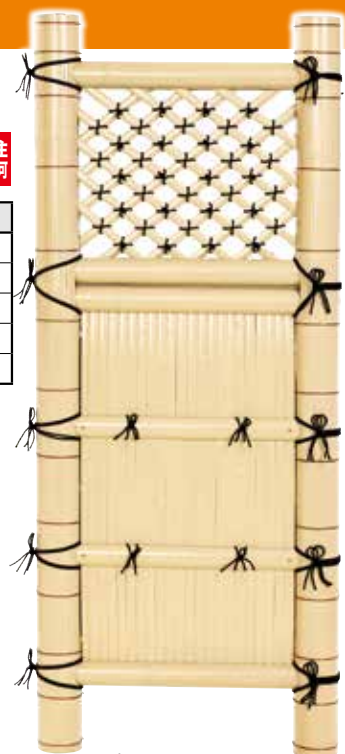

(二)七櫃

AS系
ひしぎ両角袖垣 白竹