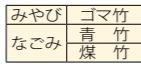

建仁寺垣扉セット [90丸柱仕様]

※幅は全て柱の内寸です。
※クリアランス19mm。
※扉セットのアルミ支柱はセット販売となります。

支柱にアルミ支柱90丸を使った建仁寺垣扉セットです。

ご注文の際は、取手の左右位置と扉の開閉方向等をご指定ください。(P.203参照)

建仁寺両面扉セット18 90丸焼木目

規格 (支柱内幅×高さ)	横竹無		横竹有	
	品番	価格(税抜)	品番	価格(税抜)
W650×H1800mm	PAT-280-S	¥233,400	PAT-280K-S	¥259,500
W850×H1800mm	PAT-280-M	¥240,300	PAT-280K-M	¥267,000
W950×H1800mm	PAT-280-L	¥246,700	PAT-280K-L	¥273,400