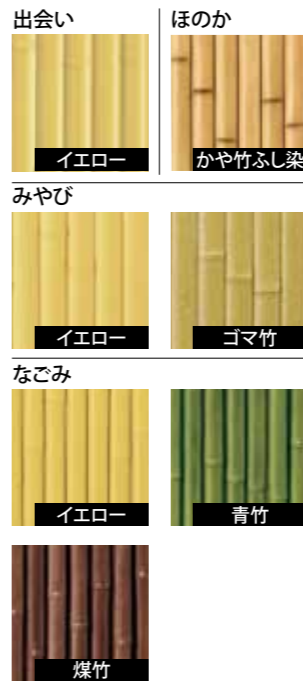

※アルミ支柱90丸ブロンズ(90φ×2400mm)2本付

建仁寺垣扉セット [70丸柱仕様]

※幅は全て柱の内寸です。
※クリアランス18mm。
※扉セットのアルミ支柱はセット販売となります。

支柱にアルミ支柱70丸を使った建仁寺垣扉セットです。

ご注文の際は、取手の左右位置と扉の開閉方向等をご指定ください。(P.203参照)

※実物のカメラ錠は写真と異なります。 ※仕上がりは多少写真と異なります。

PAT-274-S(裏)
70丸使用出会い建仁寺両面扉セット