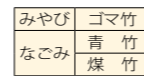

※アルミ支柱80角ブロンズ(80×80×2400mm) 2本付

建仁寺両面扉セット18 80角ブロンズ

品番	規格(支柱内幅×高さ)	価格(税抜)
PAT-126-S	W650×H1800mm	¥203,300
PAT-126-M	W850×H1800mm	¥210,500
PAT-126-L	W950×H1800mm	¥216,900

※アルミ支柱80角ブロンズ(80×80×2400mm) 2本付

建仁寺両面扉セット18 80角ブロンズ