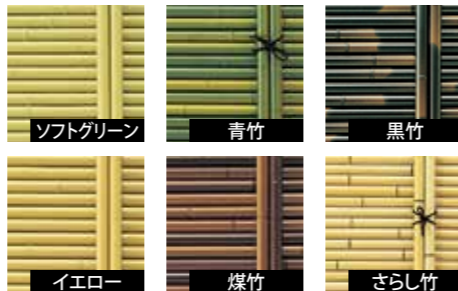

御簾垣扉セット [90丸柱仕様]

※幅は全て柱の内寸です。
※クリアランス19mm。
※扉セットのアルミ支柱はセット販売となります。

支柱にアルミ支柱90丸を使った御簾垣（ポール）扉セットです。
ご注文の際は、取手の左右位置と扉の開閉方向等をご指定ください。(P.202参照)
※実物のカメラ鏡は写真と異なります。※仕上がりは多少写真と異なります。

PAT-175 (表)
90丸使用ポール22φ御簾垣扉セット