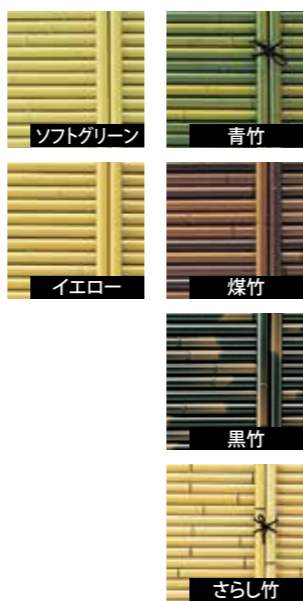

※アルミ支柱70丸ブラック(70φ×2400mm)2本付

建仁寺両面扉セット18 70丸ブロンズ

御簾垣扉セット [80角柱仕様]

※幅は全て柱の内寸です。
※クリアランス14mm。
※扉セットのアルミ支柱はセット販売となります。

支柱に80角を使った御簾垣扉セットです。

ご注文の際は、取手の左右位置と扉の開閉方向等をご指定ください。(P.202参照)

※実物のカメラ鏡は写真と異なります。※仕上がりは多少写真と異なります。

PAT-100-M (表)
80角柱使用ポール22φ御簾垣扉セット

立子8本タイプは3,700円(税抜)追加になります。
蝶番3枚使用は7,700円(税抜)追加になります。

品番	規格(支柱内幅×高さ)	価格(税抜)
PAT-100-S	W650×H1800mm	¥189,700
PAT-100-M	W850×H1800mm	¥200,200

※アルミ支柱80角焼木目(80×80×2400mm) 2本付