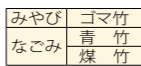

建仁寺両面扉セット18 90丸ブロンズ

規格 (支柱内幅×高さ)	横竹無		横竹有	
	品番	価格(税抜)	品番	価格(税抜)
W650×H1800mm	PAT-284-S	¥203,200	PAT-284K-S	¥229,400
W850×H1800mm	PAT-284-M	¥209,500	PAT-284K-M	¥236,200
W950×H1800mm	PAT-284-L	¥215,900	PAT-284K-L	¥242,600

※アルミ支柱90丸ブロンズ(90φ×2400mm)2本付