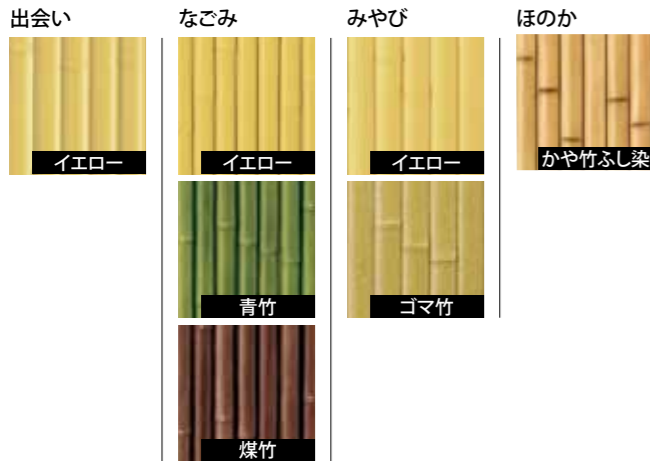

建仁寺垣扉セット [90丸柱仕様]

※幅は全て柱の内寸です。
※クリアランス19mm。
※扉セットのアルミ支柱はセット販売となります。

支柱にアルミ支柱90丸を使った建仁寺垣扉セットです。

ご注文の際は、取手の左右位置と扉の開閉方向等をご指定ください。(P.203参照)

建仁寺両面扉セット18 90丸焼木目

規格 (支柱内幅×高さ)	横竹無		横竹有	
	品番	価格(税抜)	品番	価格(税抜)
W650×H1800mm	PAT-280-S	¥233,400	PAT-280K-S	¥259,500
W850×H1800mm	PAT-280-M	¥240,300	PAT-280K-M	¥267,000
W950×H1800mm	PAT-280-L	¥246,700	PAT-280K-L	¥273,400

※アルミ支柱90丸焼木目(90φ×2400mm)2本付

建仁寺両面扉セット18 90丸ブラック

規格 (支柱内幅×高さ)	横竹無		横竹有	
	品番	価格(税抜)	品番	価格(税抜)
W650×H1800mm	PAT-140-S	¥205,500	PAT-140K-S	¥231,600
W850×H1800mm	PAT-140-M	¥211,800	PAT-140K-M	¥238,500
W950×H1800mm	PAT-140-L	¥218,200	PAT-140K-L	¥244,900

※アルミ支柱90丸ブラック(90φ×2400mm)2本付

建仁寺両面扉セット18 90丸ブロンズ

規格 (支柱内幅×高さ)	横竹無		横竹有	
	品番	価格(税抜)	品番	価格(税抜)
W650×H1800mm	PAT-284-S	¥203,200	PAT-284K-S	¥229,400
W850×H1800mm	PAT-284-M	¥209,500	PAT-284K-M	¥236,200
W950×H1800mm	PAT-284-L	¥215,900	PAT-284K-L	¥242,600

※アルミ支柱90丸ブロンズ(90φ×2400mm)2本付

建仁寺両面扉セット18 90丸焼木目

規格 (支柱内幅×高さ)	横竹無		横竹有	
	品番	価格(税抜)	品番	価格(税抜)
W650×H1800mm	PAT-141-S	¥240,600	PAT-141K-S	¥269,800
W850×H1800mm	PAT-141-M	¥271,300	PAT-141K-M	¥301,000
W950×H1800mm	PAT-141-L	¥277,700	PAT-141K-L	¥307,500

※アルミ支柱90丸焼木目(90φ×2400mm)2本付

建仁寺両面扉セット18 90丸焼木目

規格 (支柱内幅×高さ)	押竹無		押竹有	
	品番	価格(税抜)	品番	価格(税抜)
W650×H1800mm	PAT-278-S	¥214,600	PAT-278K-S	¥223,800
W850×H1800mm	PAT-278-M	¥232,300	PAT-278K-M	¥244,000
W950×H1800mm	PAT-278-L	¥238,700	PAT-278K-L	¥250,400

※アルミ支柱90丸焼木目(90φ×2400mm)2本付

建仁寺両面扉セット18 90丸ブラック

規格 (支柱内幅×高さ)	押竹無		押竹有	
	品番	価格(税抜)	品番	価格(税抜)
W650×H1800mm	PAT-137-S	¥186,700	PAT-137K-S	¥195,900
W850×H1800mm	PAT-137-M	¥203,800	PAT-137K-M	¥215,500
W950×H1800mm	PAT-137-L	¥210,200	PAT-137K-L	¥221,900

※アルミ支柱90丸ブラック(90φ×2400mm)2本付

建仁寺両面扉セット18 90丸ブロンズ

規格 (支柱内幅×高さ)	押竹無		押竹有	
	品番	価格(税抜)	品番	価格(税抜)
W650×H1800mm	PAT-282-S	¥184,400	PAT-282K-S	¥193,700
W850×H1800mm	PAT-282-M	¥201,500	PAT-282K-M	¥213,200
W950×H1800mm	PAT-282-L	¥207,900	PAT-282K-L	¥219,600

※アルミ支柱90丸ブロンズ(90φ×2400mm)2本付

建仁寺両面扉セット18 90丸焼木目

規格 (支柱内幅×高さ)	横竹無		横竹有	
	品番	価格(税抜)	品番	価格(税抜)
W650×H1800mm	PAT-136-S	¥223,000	PAT-136K-S	¥243,700
W850×H1800mm	PAT-136-M	¥229,900	PAT-136K-M	¥251,100
W950×H1800mm	PAT-136-L	¥236,300	PAT-136K-L	¥257,600

※アルミ支柱90丸焼木目(90φ×2400mm)2本付

建仁寺両面扉セット18 90丸ブラック

規格 (支柱内幅×高さ)	横竹無		横竹有	
	品番	価格(税抜)	品番	価格(税抜)
W650×H1800mm	PAT-138-S	¥195,100	PAT-138K-S	¥215,700
W850×H1800mm	PAT-138-M	¥201,400	PAT-138K-M	¥222,600
W950×H1800mm	PAT-138-L	¥207,800	PAT-138K-L	¥229,100

※アルミ支柱90丸ブラック(90φ×2400mm)2本付

建仁寺両面扉セット18 90丸ブロンズ

規格 (支柱内幅×高さ)	横竹無		横竹有	
	品番	価格(税抜)	品番	価格(税抜)
W650×H1800mm	PAT-139-S	¥192,800	PAT-139K-S	¥213,500
W850×H1800mm	PAT-139-M	¥199,100	PAT-139K-M	¥220,400
W950×H1800mm	PAT-139-L	¥205,500	PAT-139K-L	¥226,800

※アルミ支柱90丸ブロンズ(90φ×2400mm)2本付

建仁寺両面扉セット18 90丸ブラック

規格 (支柱内幅×高さ)	横竹無		横竹有	
	品番	価格(税抜)	品番	価格(税抜)
W650×H1800mm	PAT-142-S	¥212,700	PAT-142K-S	¥241,800
W850×H1800mm	PAT-142-M	¥242,800	PAT-142K-M	¥272,500
W950×H1800mm	PAT-142-L	¥249,200	PAT-142K-L	¥279,000

※アルミ支柱90丸ブラック(90φ×2400mm)2本付

建仁寺両面扉セット18 90丸ブロンズ