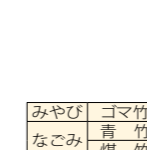

建仁寺両面扉セット18 60角焼木目

規格(支柱内幅×高さ)	横竹無		横竹有	
	品番	価格(税抜)	品番	価格(税抜)
W650×H1800mm	PAT-232-S	¥208,900	PAT-232K-S	¥235,100
W850×H1800mm	PAT-232-M	¥215,800	PAT-232K-M	¥242,500
W950×H1800mm	PAT-232-L	¥222,200	PAT-232K-L	¥248,900

※アルミ支柱60角焼木目(60×60×2400mm) 2本付

建仁寺両面扉セット18 60角ブラック

規格(支柱内幅×高さ)	横竹無		横竹有	
	品番	価格(税抜)	品番	価格(税抜)
W650×H1800mm	PAT-236-S	¥180,400	PAT-236K-S	¥206,500
W850×H1800mm	PAT-236-M	¥186,700	PAT-236K-M	¥213,400
W950×H1800mm	PAT-236-L	¥193,100	PAT-236K-L	¥219,800

※アルミ支柱60角ブラック(60×60×2400mm) 2本付

建仁寺両面扉セット18 60角ブロンズ

規格(支柱内幅×高さ)	横竹無		横竹有	
	品番	価格(税抜)	品番	価格(税抜)
W650×H1800mm	PAT-240-S	¥178,500	PAT-240K-S	¥204,600
W850×H1800mm	PAT-240-M	¥184,700	PAT-240K-M	¥211,400
W950×H1800mm	PAT-240-L	¥191,200	PAT-240K-L	¥217,900

※アルミ支柱60角ブロンズ(60×60×2400mm) 2本付

建仁寺両面扉セット18 60角焼木目

規格(支柱内幅×高さ)	横竹無		横竹有	
	品番	価格(税抜)	品番	価格(税抜)
W650×H1800mm	PAT-133-S	¥216,100	PAT-133K-S	¥245,300
W850×H1800mm	PAT-133-M	¥246,800	PAT-133K-M	¥276,600
W950×H1800mm	PAT-133-L	¥253,200	PAT-133K-L	¥283,000

※アルミ支柱60角焼木目(60×60×2400mm) 2本付

※アルミ支柱60角仕様は、古色と焼木目は同価格 又、ブラウンとブラックは同価格になります。

※扉及び桁の付属支柱への取り付けは、施工時にお願ひします。

建仁寺両面扉セット18 60角焼木目

規格(支柱内幅×高さ)	押竹無		押竹有	
	品番	価格(税抜)	品番	価格(税抜)
W650×H1800mm	PAT-230-S	¥190,100	PAT-230K-S	¥199,400
W850×H1800mm	PAT-230-M	¥207,800	PAT-230K-M	¥219,500
W950×H1800mm	PAT-230-L	¥214,200	PAT-230K-L	¥225,900

※アルミ支柱60角焼木目(60×60×2400mm) 2本付

建仁寺両面扉セット18 60角ブラック

規格(支柱内幅×高さ)	押竹無		押竹有	
	品番	価格(税抜)	品番	価格(税抜)
W650×H1800mm	PAT-234-S	¥161,600	PAT-234K-S	¥170,900
W850×H1800mm	PAT-234-M	¥178,700	PAT-234K-M	¥190,400
W950×H1800mm	PAT-234-L	¥185,100	PAT-234K-L	¥196,800

※アルミ支柱60角ブラック(60×60×2400mm) 2本付

建仁寺両面扉セット18 60角ブロンズ

規格(支柱内幅×高さ)	押竹無		押竹有	
	品番	価格(税抜)	品番	価格(税抜)
W650×H1800mm	PAT-238-S	¥159,700	PAT-238K-S	¥168,900
W850×H1800mm	PAT-238-M	¥176,700	PAT-238K-M	¥188,400
W950×H1800mm	PAT-238-L	¥183,200	PAT-238K-L	¥194,900

※アルミ支柱60角ブロンズ(60×60×2400mm) 2本付

建仁寺両面扉セット18 60角焼木目

規格(支柱内幅×高さ)	横竹無		横竹有	
	品番	価格(税抜)	品番	価格(税抜)
W650×H1800mm	PAT-130-S	¥198,500	PAT-130K-S	¥219,200
W850×H1800mm	PAT-130-M	¥205,400	PAT-130K-M	¥226,600
W950×H1800mm	PAT-130-L	¥211,800	PAT-130K-L	¥233,100

※アルミ支柱60角焼木目(60×60×2400mm) 2本付

建仁寺両面扉セット18 60角ブラック

規格(支柱内幅×高さ)	横竹無		横竹有	
	品番	価格(税抜)	品番	価格(税抜)
W650×H1800mm	PAT-131-S	¥170,000	PAT-131K-S	¥190,700
W850×H1800mm	PAT-131-M	¥176,300	PAT-131K-M	¥197,600
W950×H1800mm	PAT-131-L	¥182,700	PAT-131K-L	¥204,000

※アルミ支柱60角ブラック(60×60×2400mm) 2本付

建仁寺両面扉セット18 60角ブロンズ

規格(支柱内幅×高さ)	横竹無		横竹有	
	品番	価格(税抜)	品番	価格(税抜)
W650×H1800mm	PAT-132-S	¥168,100	PAT-132K-S	¥188,800
W850×H1800mm	PAT-132-M	¥174,300	PAT-132K-M	¥195,600
W950×H1800mm	PAT-132-L	¥180,800	PAT-132K-L	¥202,000

※アルミ支柱60角ブロンズ(60×60×2400mm) 2本付

建仁寺両面扉セット18 60角ブラック

規格(支柱内幅×高さ)	横竹無		横竹有	
	品番	価格(税抜)	品番	価格(税抜)
W650×H1800mm	PAT-134-S	¥187,600	PAT-134K-S	¥216,800
W850×H1800mm	PAT-134-M	¥217,700	PAT-134K-M	¥247,500
W950×H1800mm	PAT-134-L	¥224,100	PAT-134K-L