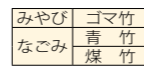

建仁寺両面扉セット18 70丸焼木目

規格 (支柱内幅×高さ)	横竹無		横竹有	
	品番	価格(税抜)	品番	価格(税抜)
W650×H1800mm	PAT-276-S	¥222,500	PAT-276K-S	¥248,600
W850×H1800mm	PAT-276-M	¥229,400	PAT-276K-M	¥256,100
W950×H1800mm	PAT-276-L	¥235,800	PAT-276K-L	¥262,500

※アルミ支柱70丸焼木目(70φ×2400mm)2本付