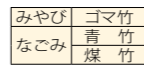

建仁寺両面扉セット18 70丸ブラック

規格 (支柱内幅×高さ)	横竹無		横竹有	
	品番	価格(税抜)	品番	価格(税抜)
W650×H1800mm	PAT-354-S	¥196,400	PAT-354K-S	¥222,500
W850×H1800mm	PAT-354-M	¥202,700	PAT-354K-M	¥229,400
W950×H1800mm	PAT-354-L	¥209,100	PAT-354K-L	¥235,800

※アルミ支柱70丸ブラック(70φ×2400mm)2本付