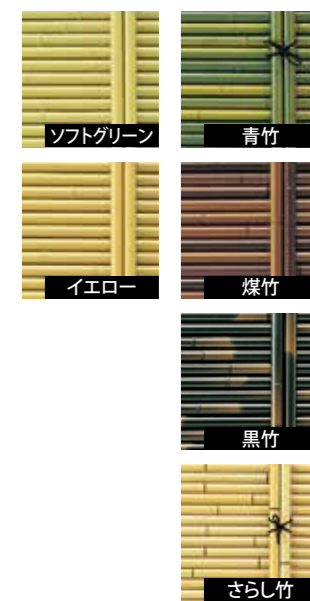

御簾垣扉セット [60角柱仕様]

※幅は全て柱の内寸です。
※クリアランス14mm。
※扉セットのアルミ支柱はセット販売となります。

支柱にアルミ支柱60角を使った御簾垣(ポール)扉セットです。

ご注文の際は、取手の左右位置と扉の開閉方向等をご指定ください。(P.202参照)

※実物のカメラ鏡は写真と異なります。※仕上がりは多少写真と異なります。

PAT-242-S (裏)
60角使用ポール22φ御簾垣扉セット

PAS-242-S (表)
60角使用ポール22φ御簾垣扉セット
写真の簡易扉は蝶番3枚使用
蝶番3枚使用は7,700円(税抜)追加になります

60角古色使用
ポール22φ御簾垣扉セット
左取手・引き開け

品番	規格(支柱内幅×高さ)	価格(税抜)
PAT-156-S	W650×H1800mm	¥165,400
PAT-156-M	W850×H1800mm	¥175,300

※アルミ支柱60角焼木目(60×60×2400mm) 2本付