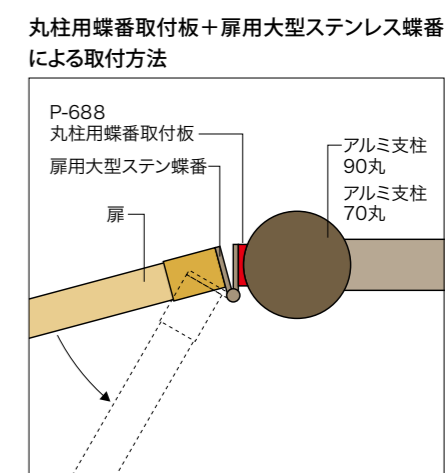

御簾垣扉セット [90丸柱仕様]

※幅は全て柱の内寸です。
※クリアランス19mm。
※扉セットのアルミ支柱はセット販売となります。

支柱にアルミ支柱90丸を使った御簾垣（ポール）扉セットです。
ご注文の際は、取手の左右位置と扉の開閉方向等をご指定ください。(P.202参照)
※実物のカメラ鏡は写真と異なります。※仕上がりは多少写真と異なります。

品番	規格(支柱内幅×高さ)	価格(税抜)
PAT-175-S	W650×H1800mm	¥189,800
PAT-175-M	W850×H1800mm	¥199,700

※アルミ支柱90丸焼木目(90φ×2400mm) 2本付

品番	規格(支柱内幅×高さ)	価格(税抜)
PAT-187-S	W650×H1800mm	¥154,700
PAT-187-M	W850×H1800mm	¥163,000

※アルミ支柱90丸ブロンズ(90φ×2400mm) 2本付

品番	規格(支柱内幅×高さ)	価格(税抜)
PAT-182-S	W650×H1500mm	¥185,800
PAT-182-M	W850×H1500mm	¥194,600

※アルミ支柱90丸焼木目(90φ×2100mm) 2本付

品番	規格(支柱内幅×高さ)	価格(税抜)
PAT-188-S	W650×H1500mm	¥150,600
PAT-188-M	W850×H1500mm	¥157,900

※アルミ支柱90丸ブロンズ(90φ×2100mm) 2本付

品番	規格(支柱内幅×高さ)	価格(税抜)
PAT-183-S	W650×H1800mm	¥194,600
PAT-183-M	W850×H1800mm	¥205,300

※アルミ支柱90丸焼木目(90φ×2400mm) 2本付

品番	規格(支柱内幅×高さ)	価格(税抜)
PAT-189-S	W650×H1800mm	¥159,500
PAT-189-M	W850×H1800mm	¥168,500

※アルミ支柱90丸ブロンズ(90φ×2400mm) 2本付

品番	規格(支柱内幅×高さ)	価格(税抜)
PAT-186-S	W650×H1500mm	¥189,800
PAT-186-M	W850×H1500mm	¥199,200

※アルミ支柱90丸焼木目(90φ×2100mm) 2本付

品番	規格(支柱内幅×高さ)	価格(税抜)
PAT-199-S	W650×H1500mm	¥154,700
PAT-199-M	W850×H1500mm	¥162,500

※アルミ支柱90丸ブロンズ(90φ×2100mm) 2本付

※蝶番3枚使用は9,200円(税抜)追加になります。

※扉及び柵の付属支柱への取り付けは、施工時をお願いします。

御簾垣扉セット [70丸柱仕様]

※幅は全て柱の内寸です。
※クリアランス18mm。
※扉セットのアルミ支柱はセット販売となります。

支柱にアルミ支柱70丸を使った御簾垣（ポール）扉セットです。
ご注文の際は、取手の左右位置と扉の開閉方向等をご指定ください。(P.202参照)
※実物のカメラ鏡は写真と異なります。※仕上がりは多少写真と異なります。

丸柱用蝶番取付板

P-688 丸柱用蝶番取付板 (ブロンズ) セット

- ●W44×t7×L102mm 2枚
- ●ステンサラビスD6小頭ブロンズ 4×16mm 4本
- ●ステンサラビスD8ブロンズ 4×19mm 8本

¥3,000 (税抜) (1セット)

丸柱用アルミL型板戸当り付

P-689 丸柱用アルミL型板戸当り付

¥4,000 (税抜)

(取付ビス付
ステンサラビス
D6小頭
4×16mm 11本
(P.72参照))

品番	規格(支柱内幅×高さ)	価格(税抜)
PAT-270-S	W650×H1800mm	¥178,900
PAT-270-M	W850×H1800mm	¥188,800