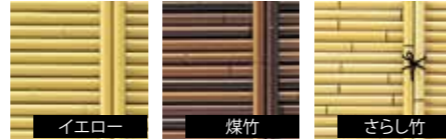

※アルミ支柱70丸ブロンズ(72φ×2100mm) 2本付

※蝶番3枚使用は9,200円(税抜)追加になります。

※扉及び柵の付属支柱への取り付けは、施工時をお願いします。

立御簾垣扉セット [80角・60角・90丸・70丸柱仕様]

ご注文の際は、取手の左右位置と扉の開閉方向等をご指定ください。(P.202参照)

※実物のカメラ錠は写真と異なります。※仕上がりは多少写真と異なります。

クリアランス
80角 14mm 60角 14mm
90丸 19mm 70丸 18mm

※幅は全て柱の内寸です。
※扉セットのアルミ支柱はセット販売となります。

**立御簾垣扉セット18
90丸焼木目**

品番	規格(支柱内幅×高さ)	価格(税抜)
PAT-362-S	W650×H1800mm	¥196,600
PAT-362-M	W850×H1800mm	¥211,000

※アルミ支柱90丸焼木目(90φ×2400mm) 2本付

**立御簾垣扉セット18
90丸焼木目**

品番	規格(支柱内幅×高さ)	価格(税抜)
PAT-363-S	W650×H1800mm	¥201,800
PAT-363-M	W850×H1800mm	¥218,100