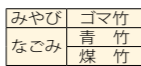

建仁寺両面扉セット18 90丸ブラック

規格 (支柱内幅×高さ)	横竹無		横竹有	
	品番	価格(税抜)	品番	価格(税抜)
W650×H1800mm	PAT-140-S	¥205,500	PAT-140K-S	¥231,600
W850×H1800mm	PAT-140-M	¥211,800	PAT-140K-M	¥238,500
W950×H1800mm	PAT-140-L	¥218,200	PAT-140K-L	¥244,900

※アルミ支柱90丸ブラック(90φ×2400mm)2本付