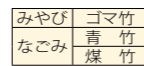

建仁寺両面扉セット18 70丸ブロンズ

規格 (支柱内幅×高さ)	横竹無		横竹有	
	品番	価格(税抜)	品番	価格(税抜)
W650×H1800mm	PAT-256-S	¥194,500	PAT-256K-S	¥220,700
W850×H1800mm	PAT-256-M	¥200,800	PAT-256K-M	¥227,500
W950×H1800mm	PAT-256-L	¥207,200	PAT-256K-L	¥233,900

※アルミ支柱70丸ブロンズ(70φ×2400mm)2本付