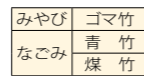

建仁寺両面扉セット18 80角ブラック

品番	規格(支柱内幅×高さ)	価格(税抜)
PAT-112-S	W650×H1800mm	¥222,700
PAT-112-M	W850×H1800mm	¥229,900
PAT-112-L	W950×H1800mm	¥236,400

※アルミ支柱80角ブラック(80×80×2400mm) 2本付