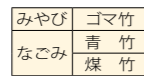

建仁寺両面扉セット18 80角焼木目

品番	規格(支柱内幅×高さ)	価格(税抜)
PAT-108-S	W650×H1800mm	¥259,400
PAT-108-M	W850×H1800mm	¥267,400
PAT-108-L	W950×H1800mm	¥273,900

※アルミ支柱80角焼木目(80×80×2400mm) 2本付