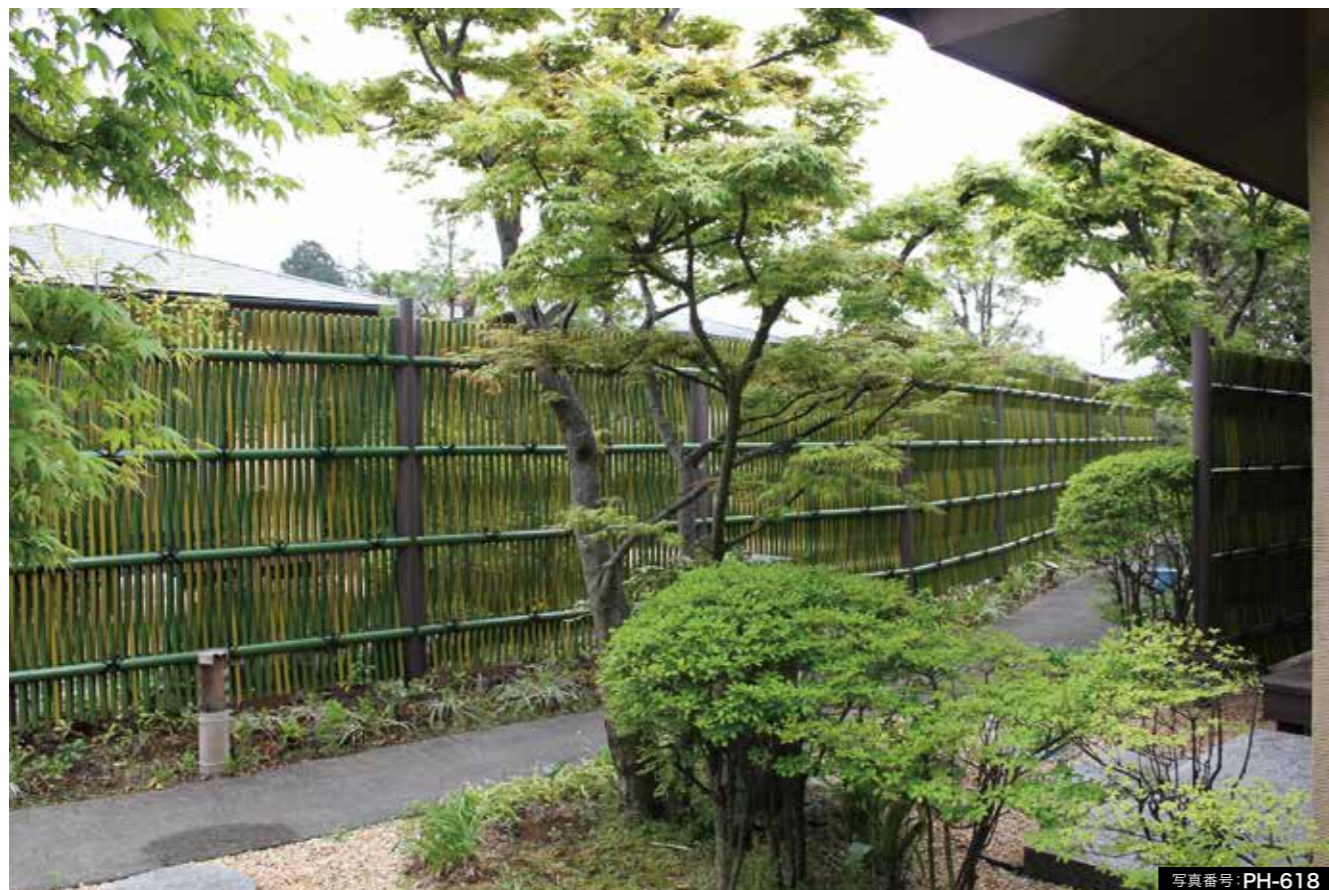

写真番号: PH-298 (JMI-242)

フロア
施工例
リネイス
ウッドデッキ
ユニット 和風
扉セット
庭門・袖垣 木戸
基本セット 追加セット
アルミ部材
プラ部材 補修剤
ビス
人工杭
陶照明
FIP人造石 フラインター
人工樹木
加工依頼書
索引
注意