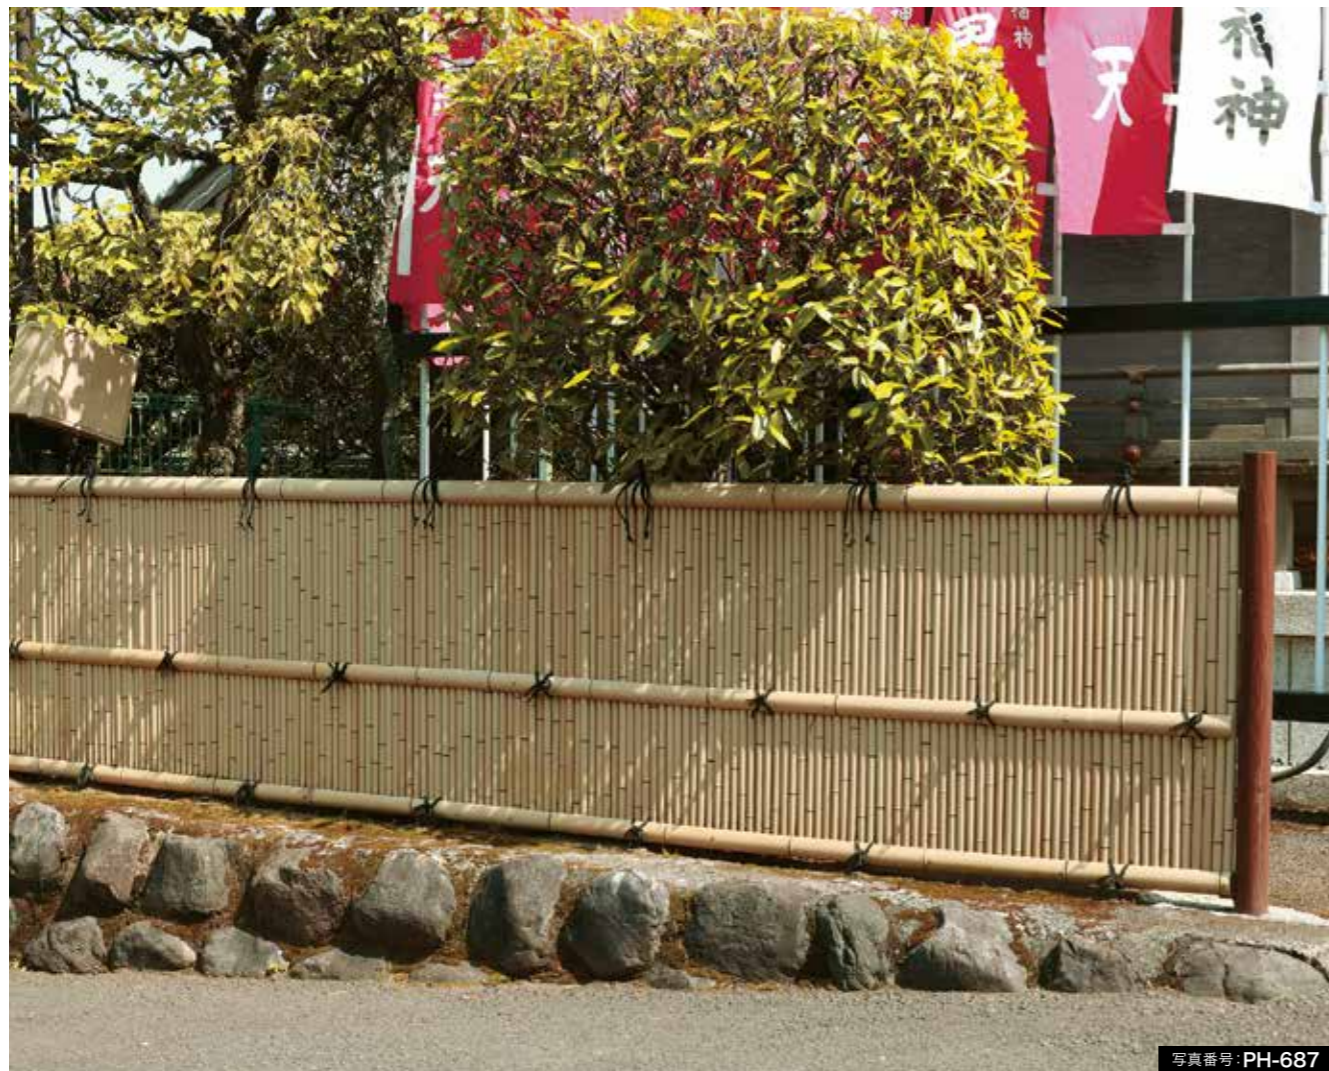

フロア
施工例
リネイス
ウッドデッキ
ユニット 和風
扉セット
庭門・袖垣 木戸
基本セット 追加セット
アルミ部材
プラ部材 補修剤
ビス
人工杭
陶照明
FIP人造石 フラインター
人工樹木
加工依頼書
索引
注意