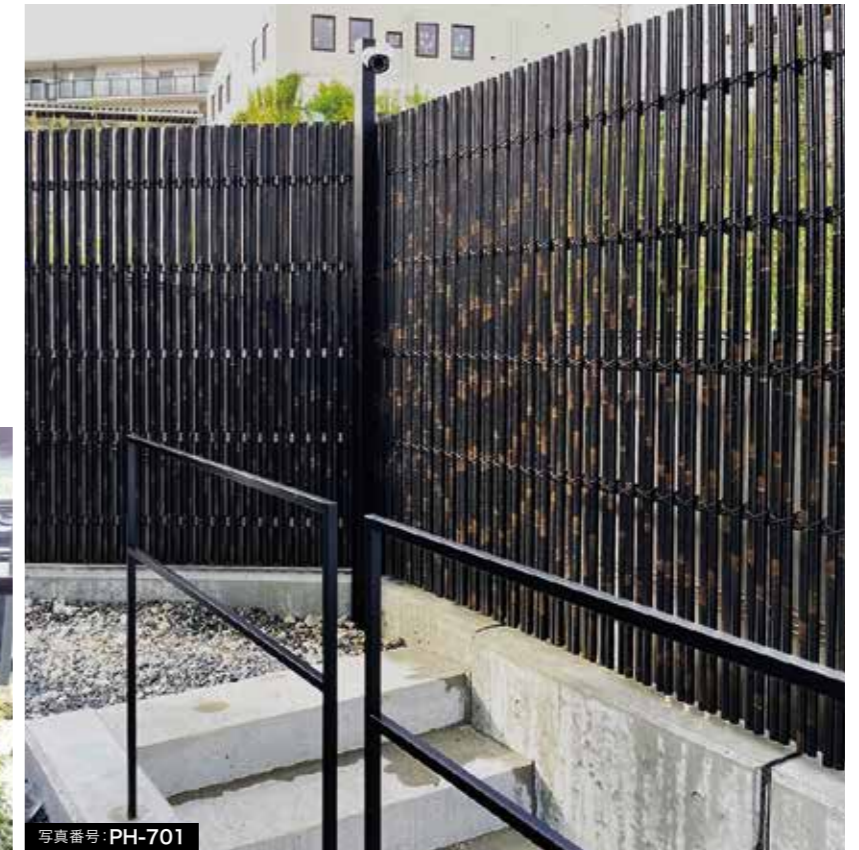

# User's Images

施工例「北から、南から」は全国のエイコーブランド製品のユーザー様の設置画像です。伝統的な造園から、暮らしの中に「豊かさやうるおい」を表現したガーデンや小型の設置例まで、様々な環境の施工例を紹介していきます。

プロジェクト
施工例
ラインズ
ウッドデッキ
ユニット 和風
扉セット
庭門・袖垣 木戸
基本セット 追加セット
アルミ部材
プラ部材 補修剤
ビス
人工杭
陶照明
FRP人造石 フリンター
人工樹木
加工依頼書
索引
注意