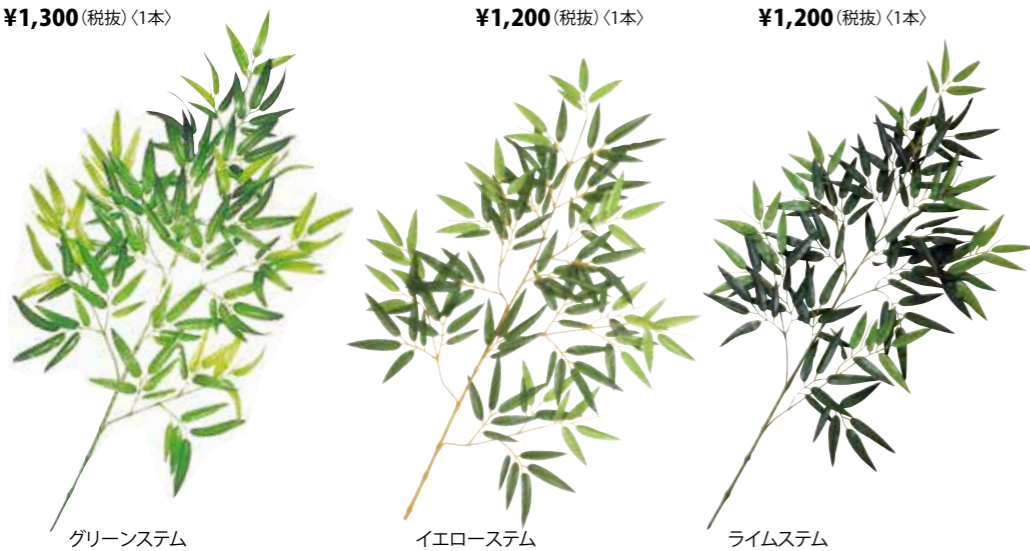

グリーンステム
孟宗竹スプレイ
グリーンステム GA-077・イエローステム GA-078・ライムステム GA-079
全長約90cm 1箱24本入×10箱 ¥2,000 (税抜) (1本)

熊笹
GA-066
全長約47cm 1箱72本入
¥800 (税抜) (1本)