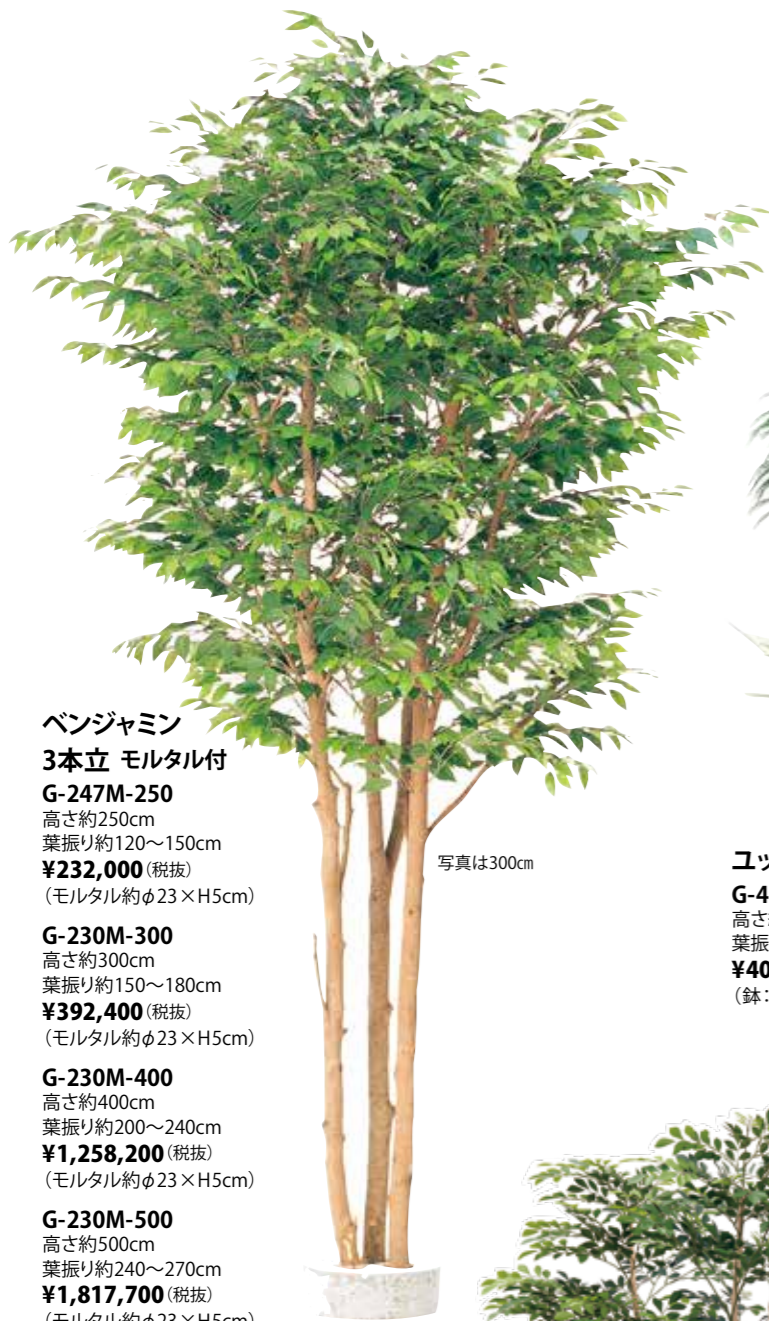

ベンジャミン
3本立 モルタル付
G-247M-250
高さ約250cm
葉振り約120~150cm
¥232,000 (税抜)
(モルタル約φ23×H5cm)

G-230M-300
高さ約300cm
葉振り約150~180cm
¥392,400 (税抜)
(モルタル約φ23×H5cm)

G-230M-400
高さ約400cm
葉振り約200~240cm
¥1,258,200 (税抜)
(モルタル約φ23×H5cm)

G-230M-500
高さ約500cm
葉振り約240~270cm
¥1,817,700 (税抜)
(モルタル約φ23×H5cm)

※運賃別途

写真は300cm