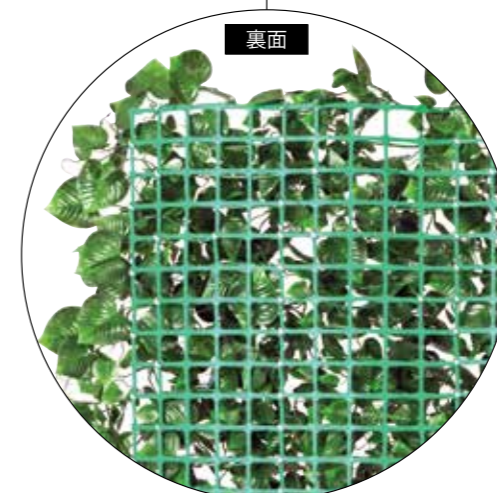

ポトスガーランド
(ワイヤー入り)
GC-141
全長180cm
1箱12本入×6箱
¥4,000 (税抜) <1本>

フィロガーランド
ポリエチレン UV加工
GE-002
全長191cm
1箱24本入×4箱
¥2,400 (税抜) <1本>

シーサスガーランド
(ワイヤー入り)
GC-140
全長180cm
1箱6本入×10箱
¥4,000 (税抜) <1本>

インテリアバーク

インテリアバークは天然の樹皮(中国産松)からできたマルチング用のチップです。プランターの表面や、お庭の花壇、そしてアプローチのカバーに。ナチュラルな質感が緑をより一層きれいに引き立てます。

品番	品名	サイズ	入数	荷姿	価格(税抜) (袋)
GF-005	インテリアバーク 50ℓ	3S・SS・S・M・ L・LL	1袋	袋	¥8,900

3S粒 (10mm以下)・SS粒 (10~20mm)・S粒 (20~40mm)・M粒 (50~80mm)・L粒 (80~120mm)・LL粒 (120mm以上)
1㎡:50mm厚で約50ℓ が必要です。
50ℓ=20袋以下、別途運賃がかかります。お問い合わせください。

ネット付 グレープガーランド(ハーフタイプ)
GE-302
1㎡あたりの価格 ¥34,300 (税抜) <1㎡>

ネット付 フィロガーランド(ハーフタイプ)
GE-304
1㎡あたりの価格 ¥34,300 (税抜) <1㎡>

GE-003使用

裏面

GE-002使用

ネット付 グレープガーランド
GE-301
1㎡あたりの価格 ¥61,800 (税抜) <1㎡>

ネット付 フィロガーランド
GE-303
1㎡あたりの価格 ¥61,800 (税抜) <1㎡>