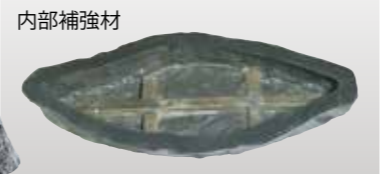

ES-49 庭石 **補強**
W1100×D450×H200mm 約5.0kg
グレー ¥64,900