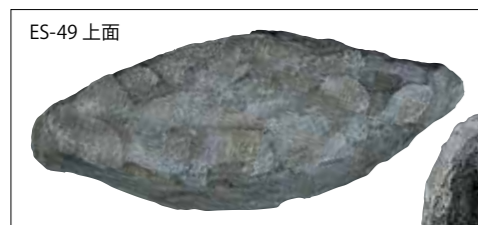

FRP製人造石 エイコー・ストーンF

天然石のもつ風合いをFRPで再現した、自然に限りなく近い表情の人造石です。丈夫で軽量、しかも耐久性に優れたエイコーストーン・エフ。室内庭園や坪庭等に最適です。

補強 印は内部補強をしています。

ES-49 上面