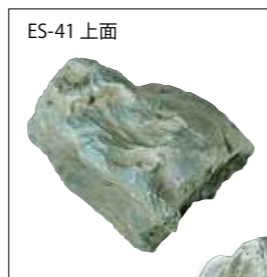

写真番号: PH-674

FRP製人造石 エイコー・ストーンF

天然石のもつ風合いをFRPで再現した、自然に限りなく近い表情の人造石です。丈夫で軽量、しかも耐久性に優れたエイコーストーン・エフ。室内庭園や坪庭等に最適です。

補強 印は内部補強をしています。

ES-15 上面

ES-15 庭石
W400×D330×H500mm 約5.6kg
グレー ¥42,600

ES-29 上面

ES-29 庭石
W450×D440×H620mm 約5.4kg
グレー ¥46,700