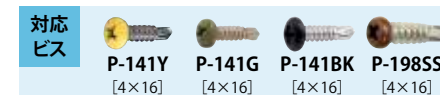

エイコーポール 支柱ジョイント

エイコーポール 支柱ジョイント

品番	品名	価格(税抜)(1本)
P-11	エイコーポール22φ 支柱ジョイント	¥310
P-12	エイコーポール26φ 支柱ジョイント	¥340
P-13	エイコーポール30φ 支柱ジョイント	¥370
P-14	エイコーポール38φ 支柱ジョイント	¥630

エイコーポール 支柱ジョイントをナベビス(別売)を用い角支柱に取付けます。エイコーポールを差し込みナベビス(別売)で固定します。

支柱ジョイント固定

エイコーポール固定

エイコーポール 支柱ジョイント丸

エイコーポール 支柱ジョイント丸

品番	品名	規格	価格(税抜)(1本)
P-31Y	エイコーポール22φ 支柱ジョイント丸 イエロー		¥ 900
P-31SG	エイコーポール22φ 支柱ジョイント丸 ソフトグリーン	さらし竹用	¥ 900
P-31GT	エイコーポール22φ 支柱ジョイント丸 青竹		¥ 900
P-31SS	エイコーポール22φ 支柱ジョイント丸 煤竹		¥ 900
P-31BK	エイコーポール22φ 支柱ジョイント丸 黒竹		¥ 900
P-31GM	エイコーポール22φ 支柱ジョイント丸 ゴマ竹		¥ 900
P-32Y	エイコーポール26φ 支柱ジョイント丸 イエロー		¥ 950
P-32SG	エイコーポール26φ 支柱ジョイント丸 ソフトグリーン	さらし竹用	¥ 950
P-32SS	エイコーポール26φ 支柱ジョイント丸 煤竹		¥ 950
P-33Y	エイコーポール30φ 支柱ジョイント丸 イエロー		¥1,000
P-33SG	エイコーポール30φ 支柱ジョイント丸 ソフトグリーン	さらし竹用	¥1,000
P-33GT	エイコーポール30φ 支柱ジョイント丸 青竹		¥1,000
P-33SS	エイコーポール30φ 支柱ジョイント丸 煤竹		¥1,000
P-33BK	エイコーポール30φ 支柱ジョイント丸 黒竹		¥1,000
P-33GM	エイコーポール30φ 支柱ジョイント丸 ゴマ竹		¥1,000
P-34Y	エイコーポール38φ 支柱ジョイント丸 イエロー		¥1,100
P-34SG	エイコーポール38φ 支柱ジョイント丸 ソフトグリーン	さらし竹用	¥1,100
P-34SS	エイコーポール38φ 支柱ジョイント丸 煤竹		¥1,100

エイコーポール 支柱ジョイントをナベビス(別売)を用い丸支柱に取付けます。エイコーポールを差し込みナベビス(別売)で固定します。

支柱ジョイント固定

エイコーポール固定

芯入22φ Hジョイント

- ●セット内容
  芯入22φ Hジョイント 2個
- ●セット内容
  ステンサラビス (4×16) 4本

芯入22φ Hジョイント

品番	品名	規格	価格(税抜)(1セット)
P-200	芯入22φ Hジョイント	18φ×40mm・20×110mm	¥1,300

※ 価格は1セットの価格です。

エイコーポール 支柱ジョイントダブル

実用新案登録済

エイコーポール 支柱ジョイントダブル丸

品番	品名	価格(税抜)
P-312Y	エイコーポール22φ 支柱ジョイントダブル丸 イエロー	¥1,400
P-312SG	エイコーポール22φ 支柱ジョイントダブル丸 ソフトグリーン	¥1,400
P-312SS	エイコーポール22φ 支柱ジョイントダブル丸 煤竹	¥1,400
P-312GT	エイコーポール22φ 支柱ジョイントダブル丸 青竹	¥1,400

エイコーポール 支柱ジョイントダブル角

品番	品名	価格(税抜)
P-313Y	エイコーポール 支柱ジョイントダブル角 イエロー	¥1,200
P-313SG	エイコーポール 支柱ジョイントダブル角 ソフトグリーン	¥1,200
P-313SS	エイコーポール 支柱ジョイントダブル角 煤竹	¥1,200
P-313GT	エイコーポール 支柱ジョイントダブル角 青竹	¥1,200