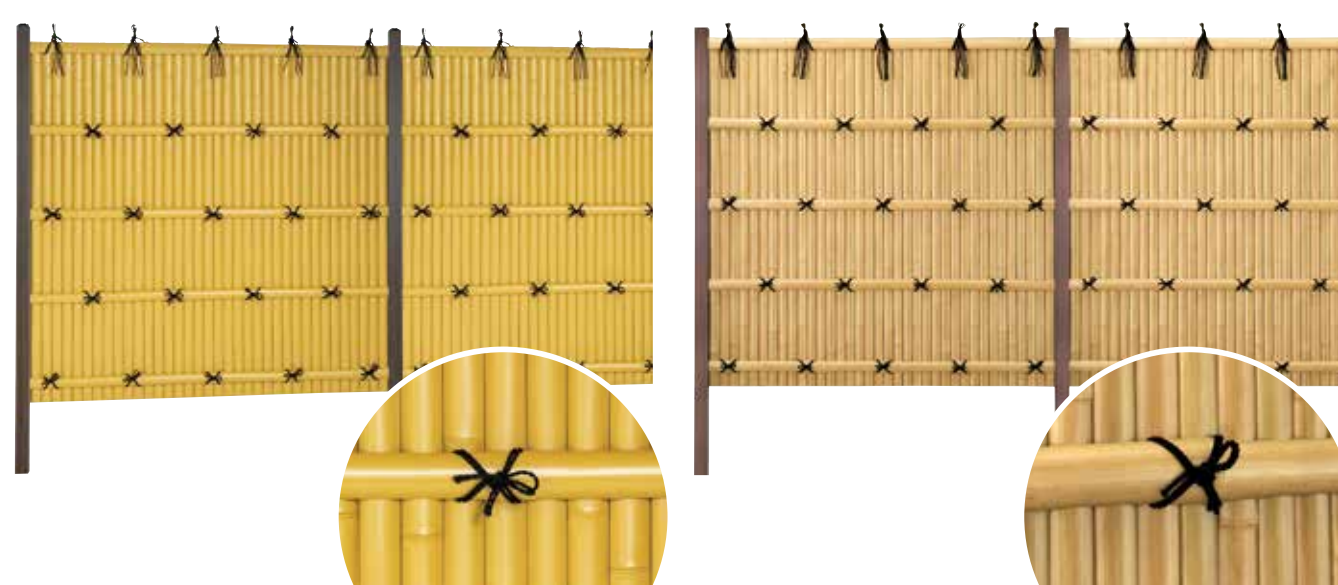

エイコーほのかパネル 真空成型

高耐候AS系パネルでロスの少ない300mm幅

●エイコーほのかパネル カラーバリエーション

高耐候AS系
エイコーほのかパネル イエロー

品番	品名	規格	梱包数	価格(税抜)(1枚)
PA-190	エイコーほのかパネル イエロー	約300×1500mm	12枚	¥7,800
PA-191	エイコーほのかパネル イエロー	約300×1800mm	12枚	¥7,800

高耐候AS系
エイコーほのかパネル かや竹

品番	品名	規格	梱包数	価格(税抜)(1枚)
PA-192	エイコーほのかパネル かや竹	約300×1500mm	12枚	¥10,400
PA-193	エイコーほのかパネル かや竹	約300×1800mm	12枚	¥10,400

エイコーほのかパネル 真空成型

高耐候AS系
エイコーほのかパネル かや竹ふし染

品番	品名	規格	梱包数	価格(税抜)(1枚)
PA-194	エイコーほのかパネル かや竹ふし染	約300×1500mm	12枚	¥11,900
PA-195	エイコーほのかパネル かや竹ふし染	約300×1800mm	12枚	¥11,900

エイコー横竹#55 真空成型

エイコー横竹#55 真空成型

品番	品名	規格	梱包数	価格(税抜)(1枚)
PA-267Y	エイコー横竹 #55 イエロー	55×20×1895mm	24枚	¥3,400
PA-268Y	エイコー横竹 #70 イエロー	70×34×1895mm	12枚	¥3,700

品番	品名	規格	梱包数	価格(税抜)(1枚)
PA-269	エイコー横竹 #55 かや竹	55×20×1895mm	24枚	¥4,400
PA-271	エイコー横竹 #70 かや竹	70×34×1895mm	12枚	¥4,600

品番	品名	規格	梱包数	価格(税抜)(1枚)
PA-270	エイコー横竹 #55 かや竹ふし染	55×20×1895mm	24枚	¥4,900
PA-272	エイコー横竹 #70 かや竹ふし染	70×34×1895mm	12枚	¥5,700

横竹・笠竹の断面図 (P.162参照)