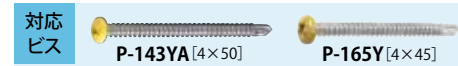

## エイコー笠竹#70 真空成型

品番	品名	規格	梱包数	価格(税抜)(1枚)
PA-269	エイコー横竹#55 かや竹	55×20×1895mm	24枚	¥4,400
PA-271	エイコー笠竹#70 かや竹	70×34×1895mm	12枚	¥4,600

品番	品名	規格	梱包数	価格(税抜)(1枚)
PA-270	エイコー横竹#55 かや竹ふし染	55×20×1895mm	24枚	¥4,900
PA-272	エイコー笠竹#70 かや竹ふし染	70×34×1895mm	12枚	¥5,700