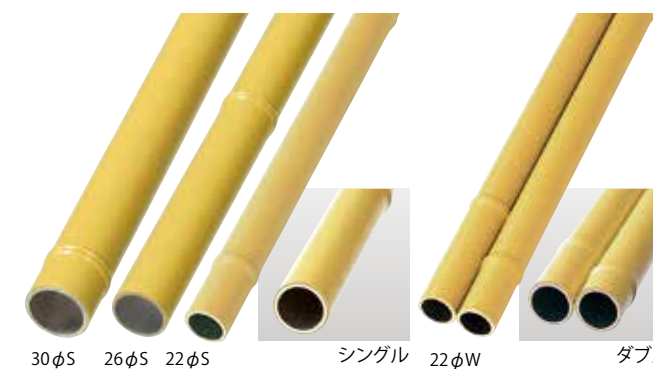

エイコーアルミ芯入ポールS・W イエロー

高耐候AS系
エイコーアルミ芯入ポールS イエロー

品番	品名	規格	梱包数	価格(税抜)(1本)
PA-022S	エイコーアルミ芯入ポール22φSイエロー	22.5φ×4020mm	20本	¥4,450
PA-005S	エイコーアルミ芯入ポール22φSイエロー	22.5φ×3700mm	20本	¥4,100
PA-013S	エイコーアルミ芯入ポール26φSイエロー	26.4φ×3700mm	15本	¥4,530
PA-024S	エイコーアルミ芯入ポール30φSイエロー	29.6φ×4020mm	10本	¥7,330
PA-019S	エイコーアルミ芯入ポール30φSイエロー	29.6φ×3700mm	10本	¥6,770

高耐候AS系
エイコーアルミ芯入ポール22φW イエロー

品番	品名	規格	梱包数	価格(税抜)(1本)
PA-002W	エイコーアルミ芯入ポール22φWイエロー	22.5φ×45×2000mm	20本	¥4,830