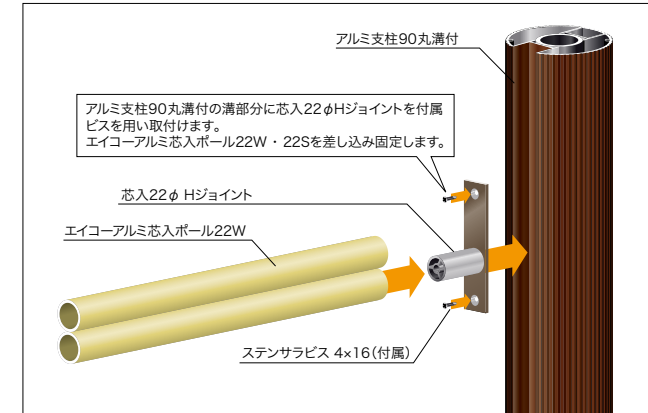

芯入22φ Hジョイント

品番	品名	規格	価格(税抜)(1セット)
P-200	芯入22φ Hジョイント	18φ×40mm・20×110mm	¥1,300

※ 価格は1セットの価格です。