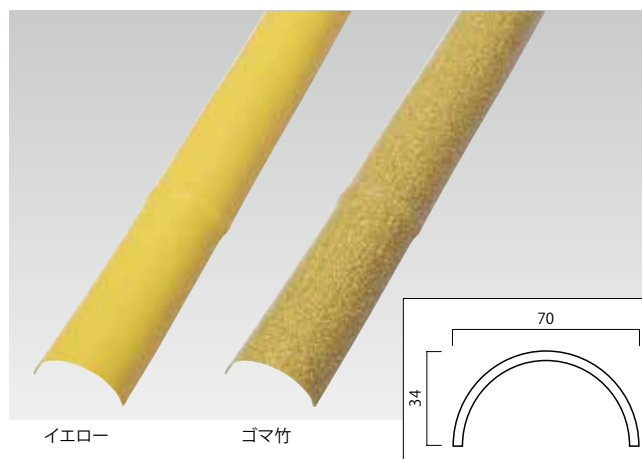

エイコー笠竹#70 真空成型

エイコー笠竹#70

品番	品名	規格	梱包数	価格(税抜)(1枚)
PA-268Y	エイコー笠竹#70 イエロー	70×34×1895mm	12枚	¥3,700
PA-268GM	エイコー笠竹#70 ゴマ竹	70×34×1895mm	12枚	¥4,600

対応ビス P-143YA [4×50] P-165Y [4×45]