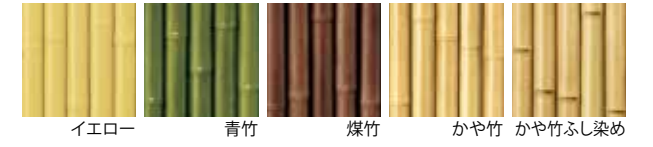

## エイコーなごみパネル 真空成型

高耐候AS系パネル

対応ビス  P-198Y [4×16]

高耐候AS系  
エイコーなごみパネル イエロー

品番	品名	規格	梱包数	価格(税抜)(1枚)
PA-208Y	エイコーなごみパネル イエロー	約900×1500mm	6枚	¥15,000
PA-209Y	エイコーなごみパネル イエロー	約900×1800mm	6枚	¥15,000

●プラ竹パネルなごみ カラーバリエーション