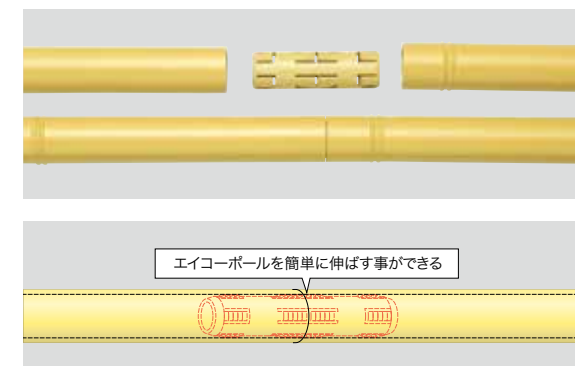

## エイコーポール連結 ジョイント

勘合がスムーズで抜けにくい構造のバネ式ジョイントになります。

[PAT]

22φ連結用 26φ連結用 30φ連結用

高耐候AS系

### エイコーポール連結 ジョイント

品番	品名	規格	梱包数	価格(税抜)(1個)
P-21	エイコーポール22φ連結 ジョイント	18.5φ×80mm	100個	¥350
P-22	エイコーポール26φ連結 ジョイント	22.7φ×80mm	100個	¥360
P-23	エイコーポール30φ連結 ジョイント	25.0φ×80mm	100個	¥370

※ポール7分もがみ・ポール38φ・ポール50φの連結部材は、各ポール補強アルミパイプの200mmをご提案させて頂いております。但し、固定ビス(4×16)は必要となります。