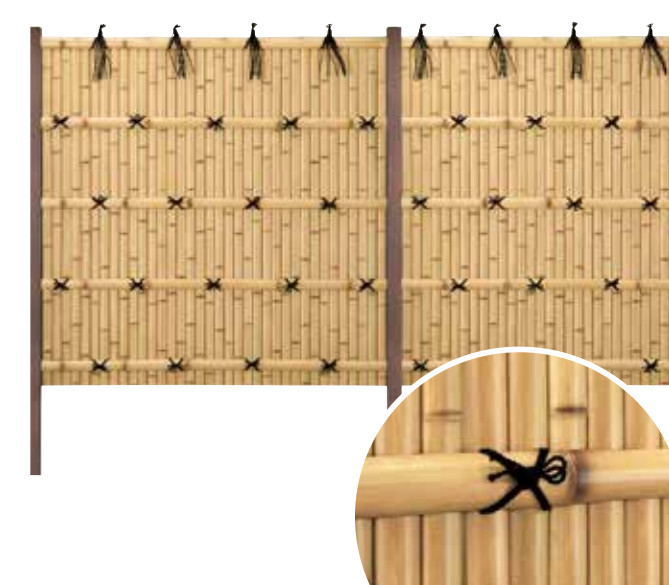

エイコーほのかパネル 真空成型

高耐候AS系パネルでロスの少ない300mm幅

●エイコーほのかパネル カラーバリエーション

高耐候AS系
エイコーほのかパネル イエロー

品番	品名	規格	梱包数	価格(税抜)(1枚)
PA-190	エイコーほのかパネル イエロー	約300×1500mm	12枚	¥7,800
PA-191	エイコーほのかパネル イエロー	約300×1800mm	12枚	¥7,800

高耐候AS系
エイコーほのかパネル かや竹

品番	品名	規格	梱包数	価格(税抜)(1枚)
PA-192	エイコーほのかパネル かや竹	約300×1500mm	12枚	¥10,400
PA-193	エイコーほのかパネル かや竹	約300×1800mm	12枚	¥10,400

エイコーほのかパネル 真空成型

高耐候AS系
エイコーほのかパネル かや竹ふし染

品番	品名	規格	梱包数	価格(税抜)(1枚)
PA-194	エイコーほのかパネル かや竹ふし染	約300×1500mm	12枚	¥11,900
PA-195	エイコーほのかパネル かや竹ふし染	約300×1800mm	12枚	¥11,900

エイコー横竹#55 真空成型

エイコー横竹#55 真空成型

品番	品名	規格	梱包数	価格(税抜)(1枚)
PA-267Y	エイコー横竹 #55 イエロー	55×20×1895mm	24枚	¥3,400
PA-268Y	エイコー横竹 #70 イエロー	70×34×1895mm	12枚	¥3,700

品番	品名	規格	梱包数	価格(税抜)(1枚)
PA-269	エイコー横竹 #55 かや竹	55×20×1895mm	24枚	¥4,400
PA-271	エイコー横竹 #70 かや竹	70×34×1895mm	12枚	¥4,600

品番	品名	規格	梱包数	価格(税抜)(1枚)
PA-270	エイコー横竹 #55 かや竹ふし染	55×20×1895mm	24枚	¥4,900
PA-272	エイコー横竹 #70 かや竹ふし染	70×34×1895mm	12枚	¥5,700

横竹・笠竹の断面図 (P.162参照)