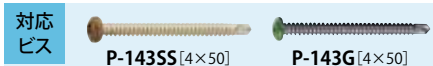

## エイコー笠竹#70 真空成型

品番	品名	規格	梱包数	価格(税抜)(1枚)
PA-267SS	エイコー横竹#55 煤竹	55×20×1895mm	24枚	¥4,400
PA-268SS	エイコー笠竹#70 煤竹	70×34×1895mm	12枚	¥4,600

品番	品名	規格	梱包数	価格(税抜)(1枚)
PA-267GT	エイコー横竹#55 青竹	55×20×1895mm	24枚	¥4,400
PA-268GT	エイコー笠竹#70 青竹	70×34×1895mm	12枚	¥4,600