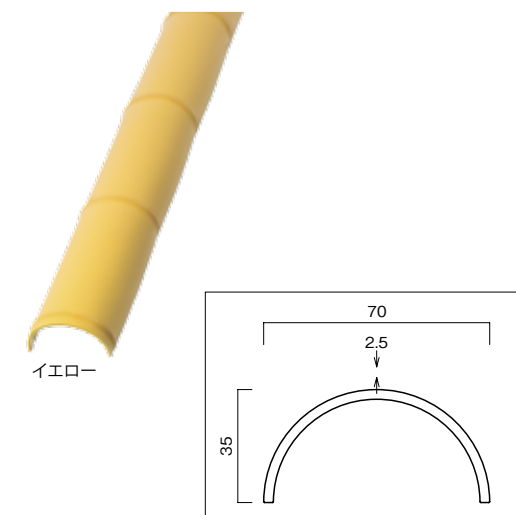

エイコー冠竹 #70 押出成型

押出成型

高耐候AS系
エイコー冠竹 #70

品番	品名	規格	梱包数	価格(税抜) (1枚)
PA-226Y	エイコー冠竹 #70 イエロー	70×35×3800mm	12枚	¥5,100

対応ビス P-187Y [4×40] P-165Y [4×45]
 P-143YA [4×50] P-144Y [4×60]