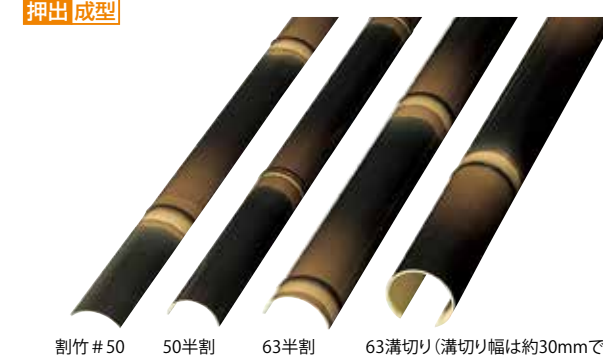

エイコーポール割竹・半割・溝切り 黒竹 押出成型

高耐候AS系 エイコーポール割竹・半割・溝切り 黒竹

品番	品名	規格	梱包数	価格(税抜)
PA-383BK	エイコーポール割竹#50 黒竹 (63φミツ割)	47×13×4020mm	21枚	¥3,400
PA-382BK	エイコーポール50半割 黒竹	50.2半割×4020mm	20枚	¥3,680
PA-381BK	エイコーポール63半割 黒竹	63.0半割×4020mm	14枚	¥4,810
PA-384BK	エイコーポール63溝切り 黒竹	63.0溝切り×4020mm	7本	¥8,730

エイコーポール半割寸法はP.153の断面図を参照