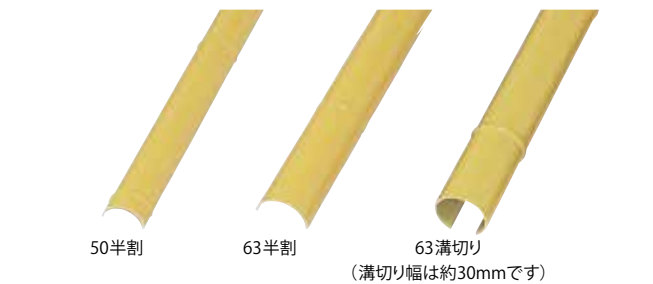

エイコーポール半割・溝切り イエロー

高耐候AS系
エイコーポール半割・溝切り イエロー

品番	品名	規格	梱包数	価格(税抜)(1本)
PA-382Y	エイコーポール50半割 イエロー	50.2半割×4020mm	20枚	¥3,230
PA-381Y	エイコーポール63半割 イエロー	63.0半割×4020mm	14枚	¥4,320
PA-384Y	エイコーポール63溝切り イエロー	63.0溝切り×4020mm	7本	¥7,830

エイコーポール半割寸法はP.153の断面図を参照