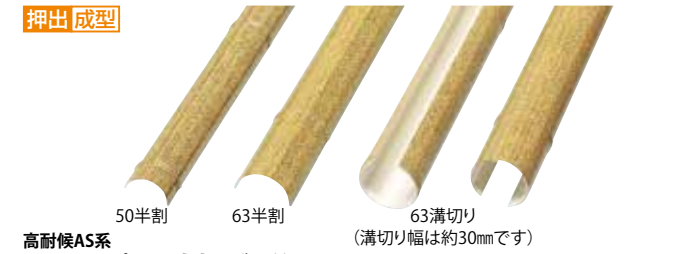

エイコーポール半割・溝切りゴマ竹

押出成型

50半割 63半割 63溝切り (溝切り幅は約30mmです)

エイコーポール半割 ゴマ竹

品番	品名	規格	梱包数	価格(税抜)〈1枚〉
PA-382GM	エイコーポール50半割 ゴマ竹	50.2半割×4020mm	20枚	¥3,850
PA-381GM	エイコーポール63半割 ゴマ竹	63.0半割×4020mm	14枚	¥4,980

エイコーポール溝切り ゴマ竹

品番	品名	規格	梱包数	価格(税抜)〈1枚〉
PA-384GM	エイコーポール63溝切り ゴマ竹	63.0溝切り×4020mm	7本	¥9,420