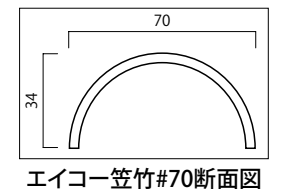

エイコーみやびパネル 真空成型

高耐候AS系パネル

対応ビス P-198Y [4×16]

高耐候AS系
エイコーみやびパネル イエロー

高耐候AS系
エイコーみやびパネル ゴマ竹

品番	品名	規格	梱包数	価格(税抜)(1枚)
PA-108Y	エイコーみやびパネル イエロー	約900×1500mm	6枚	¥15,000
PA-109Y	エイコーみやびパネル イエロー	約900×1800mm	6枚	¥15,000

品番	品名	規格	梱包数	価格(税抜)(1枚)
PA-110	エイコーみやびパネル ゴマ竹	約900×1500mm	6枚	¥20,200
PA-111	エイコーみやびパネル ゴマ竹	約900×1800mm	6枚	¥20,200

エイコー横竹#55 真空成型

エイコー横竹#55

品番	品名	規格	梱包数	価格(税抜)(1枚)
PA-267Y	エイコー横竹#55 イエロー	55×20×1895mm	24枚	¥3,400
PA-267GM	エイコー横竹#55 ゴマ竹	55×20×1895mm	24枚	¥4,400

エイコー笠竹#70 真空成型

エイコー笠竹#70

品番	品名	規格	梱包数	価格(税抜)(1枚)
PA-268Y	エイコー笠竹#70 イエロー	70×34×1895mm	12枚	¥3,700
PA-268GM	エイコー笠竹#70 ゴマ竹	70×34×1895mm	12枚	¥4,600

対応ビス P-143YA [4×50] P-165Y [4×45]

エイコーなごみパネル 真空成型

高耐候AS系パネル

対応ビス P-198Y [4×16]

高耐候AS系
エイコーなごみパネル イエロー

品番	品名	規格	梱包数	価格(税抜)(1枚)
PA-208Y	エイコーなごみパネル イエロー	約900×1500mm	6枚	¥15,000
PA-209Y	エイコーなごみパネル イエロー	約900×1800mm	6枚	¥15,000

●プラ竹パネルなごみ カラーバリエーション

エイコー横竹#55 真空成型

エイコー横竹#55

品番	品名	規格	梱包数	価格(税抜)(1枚)
PA-267Y	エイコー横竹#55 イエロー	55×20×1895mm	24枚	¥3,400

対応ビス P-143YA [4×50] P-165Y [4×45]

エイコー笠竹#70 真空成型

エイコー笠竹#70

品番	品名	規格	梱包数	価格(税抜)(1枚)
PA-268Y	エイコー笠竹#70 イエロー	70×34×1895mm	12枚	¥3,700

フロア
工例
システム
ウッドデッキ
和風
扉セット
庭門・袖垣
基本セット
アルミ部材
プラ部材
ビス
人工杭
陶照明
FRP人造石
人工樹木
加工依頼書
索引
注意

フロア
工例
システム
ウッドデッキ
和風
扉セット
庭門・袖垣
基本セット
アルミ部材
プラ部材
ビス
人工杭
陶照明
FRP人造石
人工樹木
加工依頼書
索引
注意