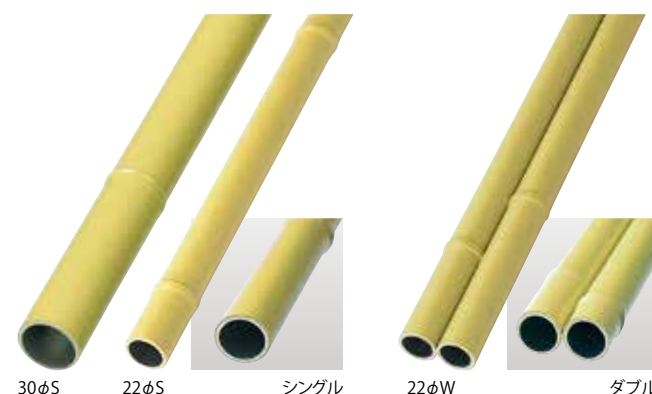

エイコーアルミ芯入ポールS・W ソフトグリーン

高耐候AS系
エイコーアルミ芯入ポールS ソフトグリーン

品番	品名	規格	梱包数	価格(税抜)(1本)
PA-021S	エイコーアルミ芯入ポール22φSソフトグリーン	22.5φ×4020mm	20本	¥4,450
PA-007S	エイコーアルミ芯入ポール22φSソフトグリーン	22.5φ×3700mm	20本	¥4,100
PA-023S	エイコーアルミ芯入ポール30φSソフトグリーン	29.6φ×4020mm	10本	¥7,330
PA-017S	エイコーアルミ芯入ポール30φSソフトグリーン	29.6φ×3700mm	10本	¥6,770

高耐候AS系
エイコーアルミ芯入ポールW ソフトグリーン

品番	品名	規格	梱包数	価格(税抜)(1本)
PA-004W	エイコーアルミ芯入ポール22φWソフトグリーン	22.5φ×45×2000mm	20本	¥4,830