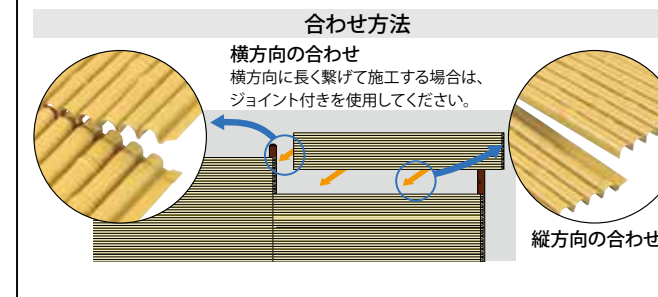

エイコーポール #25

御簾垣パネル天端・ランマ矢来25の部材として使用