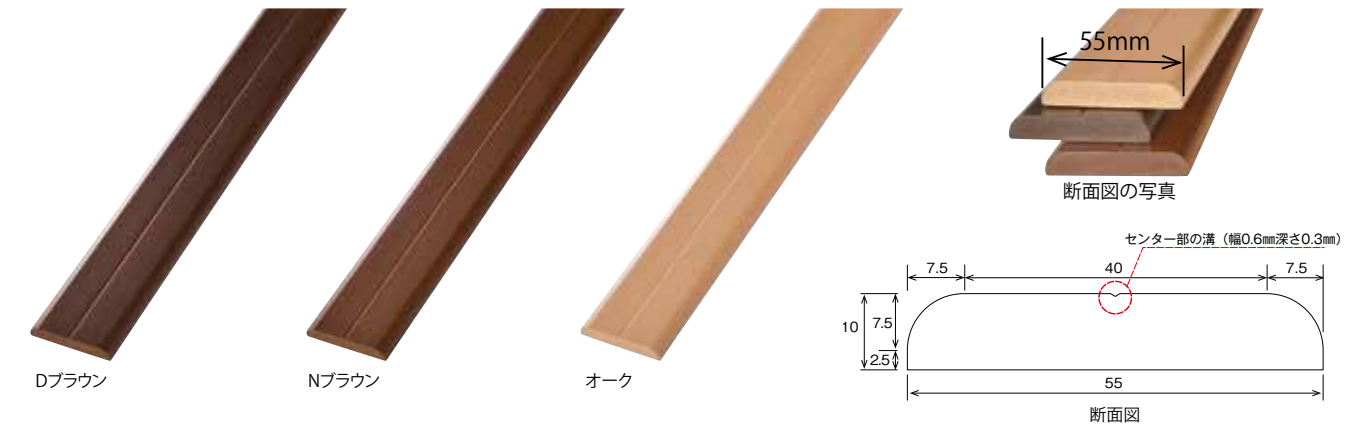

エイコープラボードジョイント・W (発泡ポリスチレン)

Dブラウン Nブラウン オーク

エイコープラボードジョイント・W

品番	品名	規格	梱包数	価格(税抜) (1本)
PS-014	エイコープラボードジョイント・W Dブラウン	W55 (40) ×t10×L2000mm	20枚	¥2,250
PS-015	エイコープラボードジョイント・W Nブラウン	W55 (40) ×t10×L2000mm	20枚	¥2,250
PS-016	エイコープラボードジョイント・W オーク	W55 (40) ×t10×L2000mm	20枚	¥2,250

エイコープラボードジョイント・W 規格外サイズ 価格(税抜) (1枚)	
~ 664mm	¥ 790
665~ 998mm	¥ 1,180
999~ 1332mm	¥ 1,570
1333~ 1999mm	¥ 2,360