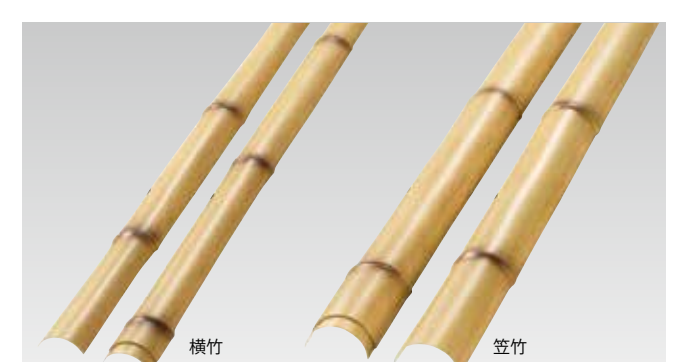

# エイコー横竹#55 真空成型

品番	品名	規格	梱包数	価格(税抜)(1枚)
PA-267Y	エイコー横竹 #55 イエロー	55×20×1895mm	24枚	¥3,400
PA-268Y	エイコー横竹 #70 イエロー	70×34×1895mm	12枚	¥3,700

品番	品名	規格	梱包数	価格(税抜)(1枚)
PA-269	エイコー横竹 #55 かや竹	55×20×1895mm	24枚	¥4,400
PA-271	エイコー横竹 #70 かや竹	70×34×1895mm	12枚	¥4,600