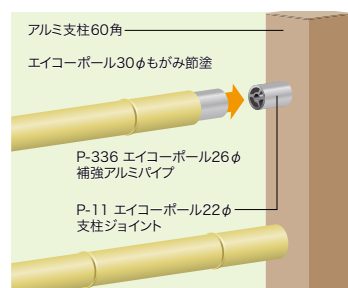

PA-341SR (ポール7分兼用) (税抜)〈1個〉¥100

PA-344SR (税抜)〈1個〉¥130

支柱ジョイント角柱取付図

例) 四ツ目垣 (P.160参照)

アルミ支柱60角

エイコーポール30φもがみ節塗

P-336 エイコーポール26φ補強アルミパイプ

P-11 エイコーポール22φ支柱ジョイント