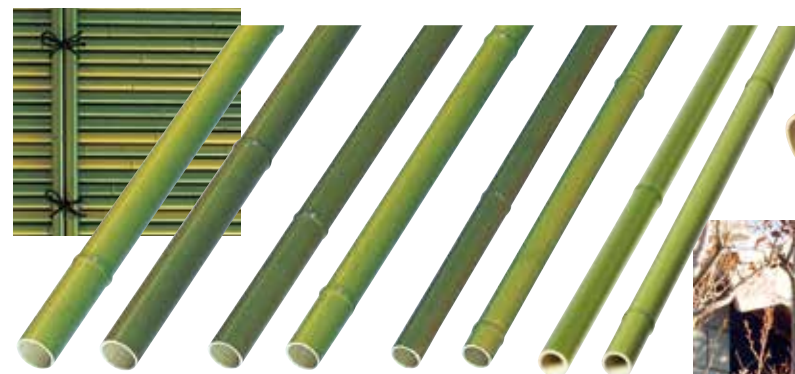

エイコーポール 青竹 押出成型

高耐候AS系 エイコーポール 青竹

品番	品名	規格	梱包数	価格(税抜)(1本)
PA-309GT	エイコーポール13φ 青竹	13.0φ×3700mm	50本	¥ 1,100
PA-311GT	エイコーポール16φ 青竹	15.9φ×3700mm	52本	¥ 1,240
PA-323GT	エイコーポール22φ 青竹	22.5φ×4020mm	44本	¥ 1,480
PA-313GT	エイコーポール22φ 青竹	22.5φ×3700mm	44本	¥ 1,360
PA-314GT	エイコーポール26φ 青竹	26.4φ×3700mm	36本	¥ 1,770
PA-315GT	エイコーポール30φ 青竹	29.6φ×3700mm	30本	¥ 2,370
PA-319GT	エイコーポール38φ 青竹	38.0φ×4020mm	14本	¥ 3,840
PA-320GT	エイコーポール50φ 青竹	50.2φ×4020mm	10本	¥ 6,250
PA-321GT	エイコーポール63φ 青竹	63.0φ×4020mm	7本	¥ 8,450
PA-322GT	エイコーポール80φ 青竹	80.0φ×4020mm	5本	¥13,980