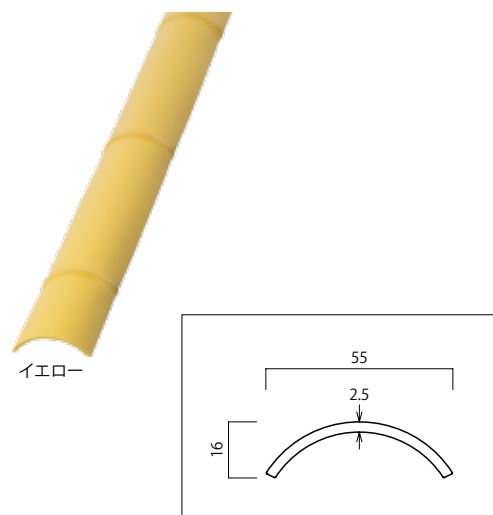

エイコー押え竹 #55 押出成型

押出成型

高耐候AS系
エイコー押え竹 #55

品番	品名	規格	梱包数	価格(税抜) (1枚)
PA-224Y	エイコー押え竹 #55 イエロー	55×16×3800mm	24枚	¥3,200

対応ビス P-187Y [4×40] P-165Y [4×45]