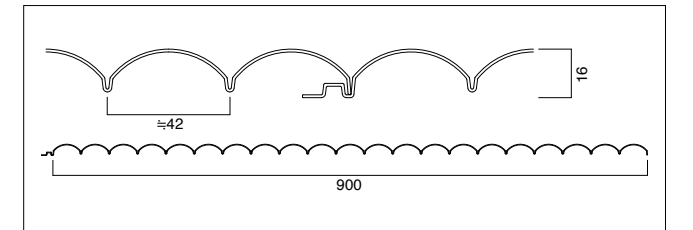

## エイコーなごみパネル 真空成型

高耐候AS系パネル

対応ビス  P-198Y [4×16]

高耐候AS系  
エイコーなごみパネル イエロー

品番	品名	規格	梱包数	価格(税抜)(1枚)
PA-208Y	エイコーなごみパネル イエロー	約900×1500mm	6枚	¥15,000
PA-209Y	エイコーなごみパネル イエロー	約900×1800mm	6枚	¥15,000

●プラ竹パネルなごみ カラーバリエーション