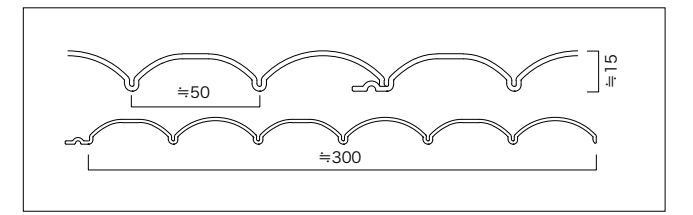

エイコー横竹#55 真空成型