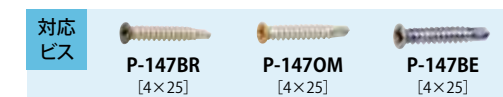

※150×t9×3020mm材は、カット使用を前提としています。

ブラック

ブラウン

オーク

ベージュ

合成木材 杉板よしの取り付けは、下穴 (3.2mm) をあけてからこのビスを使用して取り付けてください。

●規格外サイズカット品について  
弊社にて施工条件に合わせて規格品を横方向(上記写真参照)にカットさせていただきます。商品構造上、縦方向のカットは反りのおそれがありますのでお勧めできません。

芯材: ストランデックス合成木材  
表層材料: 木粉入高耐候PE樹脂(4面)  
表面仕上げ: サンディング(4面)+エンボス(両面)