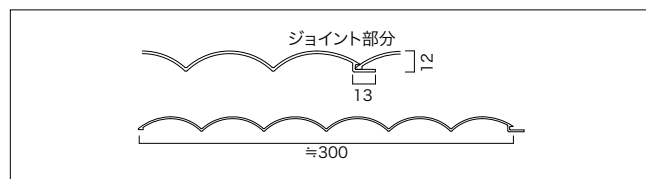

## エイコー出会いパネル 押出成型

高さ1500mm・1800mm・2400mm・3000mmと、高さロスの少ないパネル

対応ビス  P-197Y [4×16]

高耐候AS系  
エイコー出会いパネル イエロー

品番	品名	規格	梱包数	価格(税抜) (1枚)
PA-200Y	エイコー出会いパネル イエロー	約300×1500mm	12枚	¥4,500
PA-201Y	エイコー出会いパネル イエロー	約300×1800mm	12枚	¥5,400
PA-202Y	エイコー出会いパネル イエロー	約300×2400mm	12枚	¥7,200
PA-203Y	エイコー出会いパネル イエロー	約300×3000mm	12枚	¥9,100