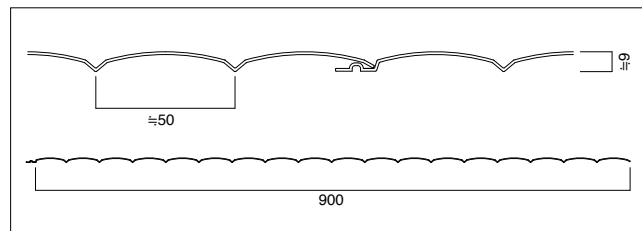

エイコーみやびパネル 真空成型

高耐候AS系パネル

対応ビス P-198Y [4×16]