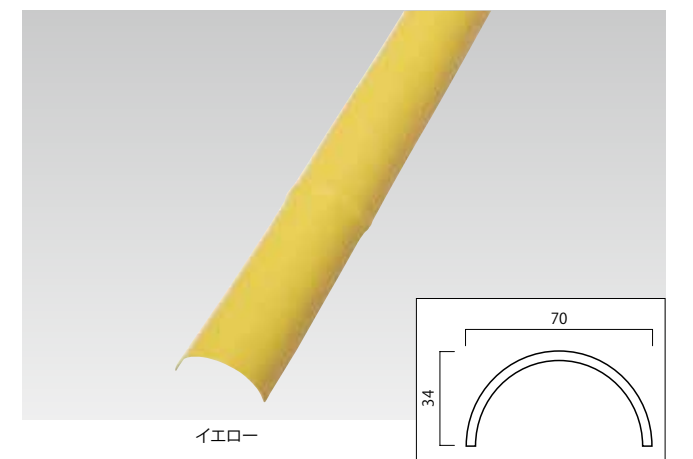

エイコー笠竹#70 真空成型

エイコー笠竹#70

品番	品名	規格	梱包数	価格(税抜)(1枚)
PA-268Y	エイコー笠竹#70 イエロー	70×34×1895mm	12枚	¥3,700

フロア
工例
システム
ウッドデッキ
和風
扉セット
庭門・袖垣
基本セット
アルミ部材
プラ部材
ビス
人工杭
陶照明
FRP人造石
人工樹木
加工依頼書
索引
注意

フロア
工例
システム
ウッドデッキ
和風
扉セット
庭門・袖垣
基本セット
アルミ部材
プラ部材
ビス
人工杭
陶照明
FRP人造石
人工樹木
加工依頼書
索引
注意