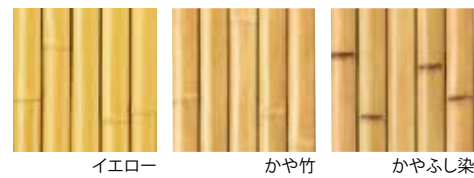

エイコーほのかパネル 真空成型

高耐候AS系パネルでロスの少ない300mm幅

●エイコーほのかパネル カラーバリエーション