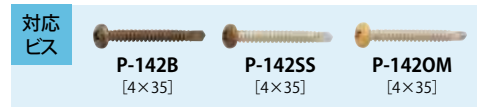

## エイコープラボード (発泡ポリスチレン) 軽量で加工が簡単なプラボード、低価格な洋風フェンス部材として使用

Dブラウン Nブラウン オーク

### エイコープラボード 【国内生産品】

品番	品名	規格	梱包数	価格(税抜) (1本)
PS-001	エイコープラボード Dブラウン	W120×t10×L2000mm	10枚	¥3,800
PS-002	エイコープラボード Nブラウン	W120×t10×L2000mm	10枚	¥3,800
PS-003	エイコープラボード オーク	W120×t10×L2000mm	10枚	¥3,800

※材質の特性上、伸縮による反りが生じる場合がございます。