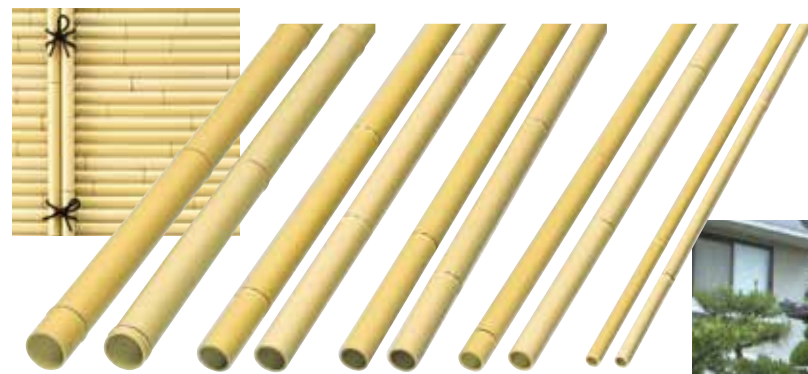

エイコーポール さらし竹 押出成型

高耐候AS系 エイコーポール さらし竹

品番	品名	規格	梱包数	価格(税抜)(1本)
PA-310SR	エイコーポール10φ さらし竹	9.5φ×3700mm	70本	¥ 840
PA-309SR	エイコーポール13φ さらし竹	13.0φ×3700mm	50本	¥1,150
PA-323SR	エイコーポール22φ さらし竹	22.5φ×4020mm	44本	¥1,530
PA-313SR	エイコーポール22φ さらし竹	22.5φ×3700mm	44本	¥1,410
PA-314SR	エイコーポール26φ さらし竹	26.4φ×3700mm	36本	¥1,900
PA-315SR	エイコーポール30φ さらし竹	29.6φ×3700mm	30本	¥2,540
PA-319SR	エイコーポール38φ さらし竹	38.0φ×4020mm	14本	¥4,080
PA-320SR	エイコーポール50φ さらし竹	50.2φ×4020mm	10本	¥6,910
PA-321SR	エイコーポール63φ さらし竹	63.0φ×4020mm	7本	¥9,660