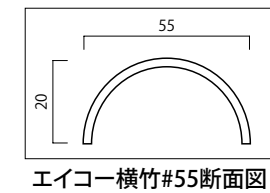

## エイコーなごみパネル 真空成型

高耐候AS系パネル

対応ビス  P-198Y [4×16]

高耐候AS系  
エイコーなごみパネル イエロー

品番	品名	規格	梱包数	価格(税抜)(1枚)
PA-208Y	エイコーなごみパネル イエロー	約900×1500mm	6枚	¥15,000
PA-209Y	エイコーなごみパネル イエロー	約900×1800mm	6枚	¥15,000

●プラ竹パネルなごみ カラーバリエーション