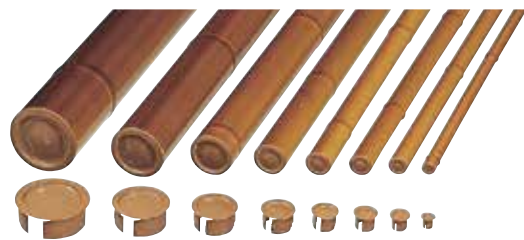

エイコーポール キャップ 煤竹

高耐候AS系 エイコーポール キャップ 煤竹

品番	品名	価格(税抜) (1個)
PA-340SS	エイコーポール16φ キャップ 煤竹	¥100
PA-341SS	エイコーポール20φ キャップ 煤竹	¥100
PA-342SS	エイコーポール22φ キャップ 煤竹	¥100
PA-343SS	エイコーポール26φ キャップ 煤竹	¥120
PA-344SS	エイコーポール30φ キャップ 煤竹	¥130
PA-345SS	エイコーポール38φ キャップ 煤竹	¥220
PA-346SS	エイコーポール50φ キャップ 煤竹	¥300
PA-347SS	エイコーポール63φ キャップ 煤竹	¥340
PA-348SS	エイコーポール80φ キャップ 煤竹	¥430