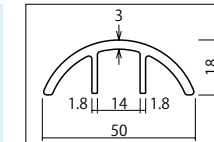

エイコーポール #25

御簾垣パネル天端・ランマ矢来25の部材として使用