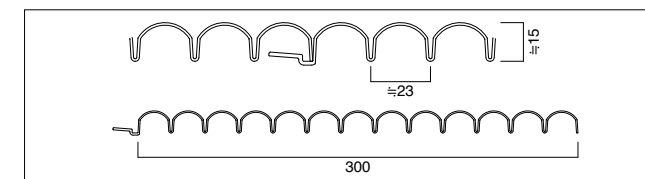

エイコー御簾垣パネル 真空成型

高耐候AS系パネル

対応ビス P-198Y [4×16]

高耐候AS系
エイコー御簾垣パネル イエロー (ジョイントなし)

品番	品名	規格	梱包数	価格(税抜) (1枚)
PA-252Y	エイコー御簾垣パネル イエロー	約300×1800mm	6枚	¥8,600