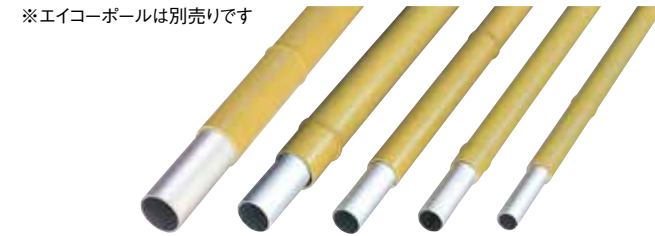

エイコーポール 補強アルミパイプ

※エイコーポールは別売りです

エイコーポール 補強アルミパイプ

品番	品名	規格	梱包数	価格(税抜)〈1本〉
P-334	エイコーポール22φ 補強アルミパイプ	18.0φ×t1.0×4010mm	30本	¥1,900
P-335	エイコーポール22φ 補強アルミパイプ	18.0φ×t1.0×3700mm	30本	¥1,700
P-346	エイコーポール26φ 補強アルミパイプ	21.7φ×t1.1×4010mm	20本	¥2,400
P-336	エイコーポール26φ 補強アルミパイプ	21.7φ×t1.1×3700mm	20本	¥2,200
P-347	エイコーポール30φ 補強アルミパイプ	24.7φ×t1.2×4010mm	20本	¥3,000
P-337	エイコーポール30φ 補強アルミパイプ	24.7φ×t1.2×3700mm	20本	¥2,700
P-348	エイコーポール38φ 補強アルミパイプ	33.0φ×t1.3×4010mm	10本	¥4,400
P-330	エイコーポール50φ 補強アルミパイプ	44.0φ×t1.4×4010mm	10本	¥8,900

※カットしてエイコーポールのジョイントとして使用する事もできます。 ※ t は肉厚の表示です。

※エイコーポールの長さ、φには多少の誤差がある場合がございます。