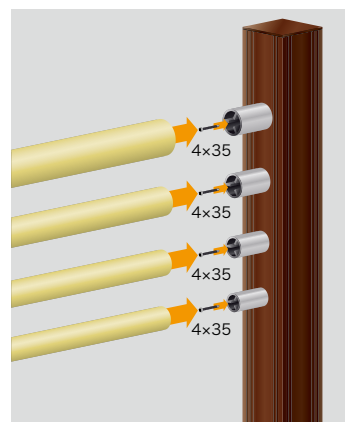

エイコーポール 支柱ジョイント

品番	品名	価格(税抜)(1本)
P-11	エイコーポール22φ 支柱ジョイント	¥310
P-12	エイコーポール26φ 支柱ジョイント	¥340
P-13	エイコーポール30φ 支柱ジョイント	¥370
P-14	エイコーポール38φ 支柱ジョイント	¥630

エイコーポール 支柱ジョイントをナベビス(別売)を用い角支柱に取付けます。エイコーポールを差し込みナベビス(別売)で固定します。

[四ツ目垣取付図]