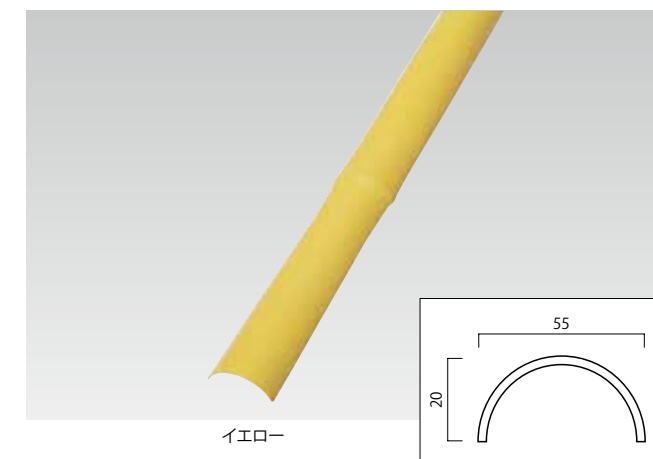

エイコー横竹#55 真空成型

エイコー横竹#55

品番	品名	規格	梱包数	価格(税抜)(1枚)
PA-267Y	エイコー横竹#55 イエロー	55×20×1895mm	24枚	¥3,400

対応ビス P-143YA [4×50] P-165Y [4×45]