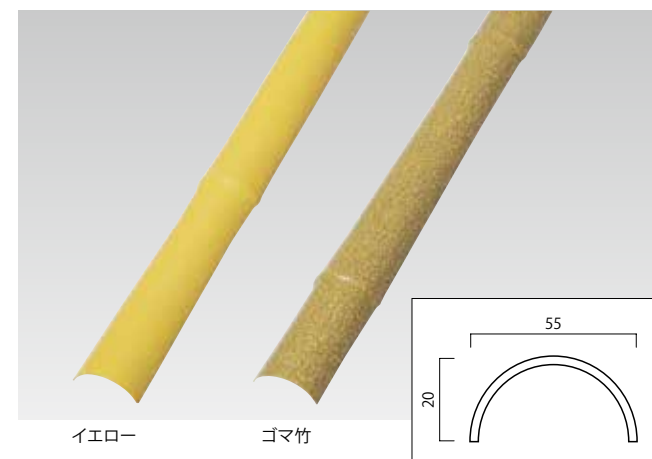

エイコー横竹#55 真空成型

エイコー横竹#55

品番	品名	規格	梱包数	価格(税抜)(1枚)
PA-267Y	エイコー横竹#55 イエロー	55×20×1895mm	24枚	¥3,400
PA-267GM	エイコー横竹#55 ゴマ竹	55×20×1895mm	24枚	¥4,400