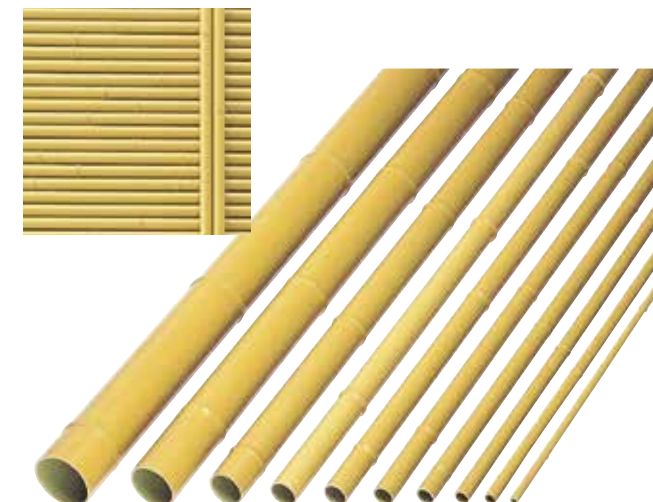

エイコーポール イエロー

高耐候AS系
エイコーポール イエロー

品番	品名	規格	梱包数	価格(税抜)(1本)
PA-310Y	エイコーポール10φイエロー	9.5φ×3700mm	70本	¥740
PA-309Y	エイコーポール13φイエロー	13.0φ×3700mm	50本	¥910
PA-311Y	エイコーポール16φイエロー	15.9φ×3700mm	52本	¥1,090
PA-312Y	エイコーポール20φイエロー	19.6φ×3700mm	44本	¥1,350
PA-323Y	エイコーポール22φイエロー	22.2φ×4020mm	44本	¥1,180
PA-313Y	エイコーポール22φイエロー	22.2φ×3700mm	44本	¥1,080
PA-324Y	エイコーポール26φイエロー	26.4φ×4020mm	36本	¥1,750
PA-314Y	エイコーポール26φイエロー	26.4φ×3700mm	36本	¥1,620
PA-325Y	エイコーポール30φイエロー	30.0φ×4020mm	30本	¥2,120
PA-315Y	エイコーポール30φイエロー	30.0φ×3700mm	30本	¥1,970
PA-319Y	エイコーポール38φイエロー	38.0φ×4020mm	14本	¥3,470
PA-320Y	エイコーポール50φイエロー	50.2φ×4020mm	10本	¥5,390
PA-321Y	エイコーポール63φイエロー	63.0φ×4020mm	7本	¥7,540
PA-322Y	エイコーポール80φイエロー	80.0φ×4020mm	5本	¥12,570