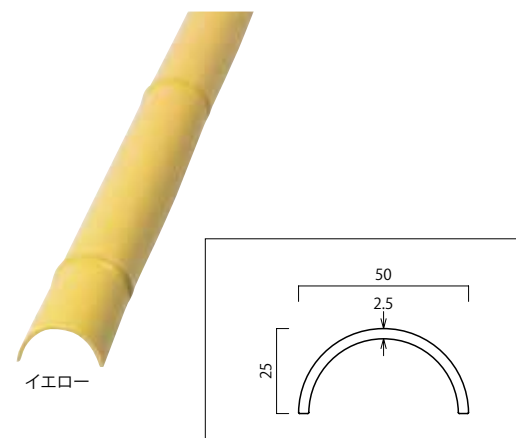

エイコー押え竹 #50半割 押出成型

押出成型

高耐候AS系
エイコー押え竹 #50半割

品番	品名	規格	梱包数	価格(税抜) (1枚)
PA-222Y	エイコー押え竹 #50半割 イエロー	50×25×3800mm	20枚	¥3,500

対応ビス P-143YA [4×50] P-144Y [4×60]