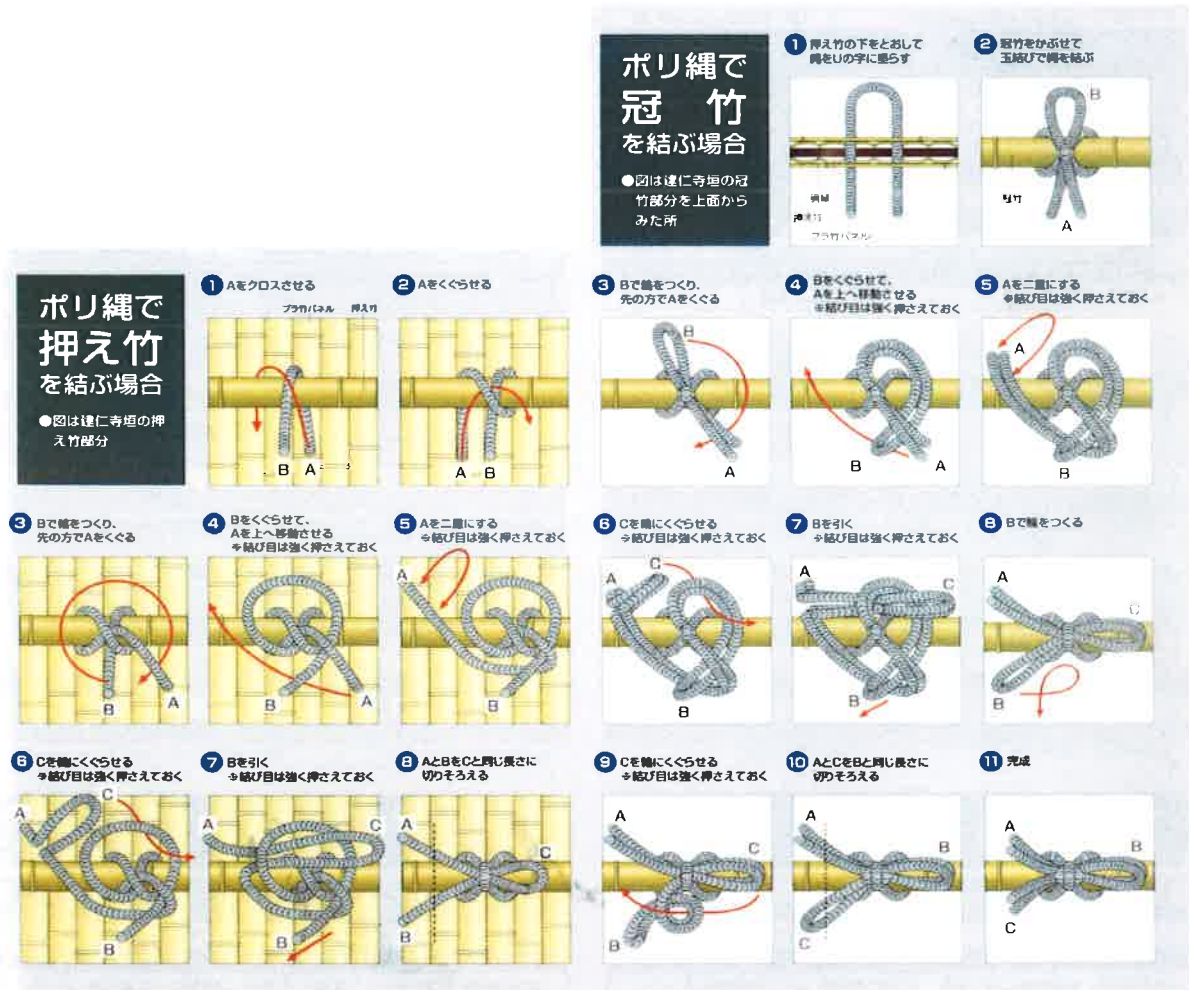

ポリ縄 結び方

ポリ縄の結び方になります。
垣根により多少違いますが、一般的な結び方です。

御簾垣の場合 押え竹の結び方と同じになります。