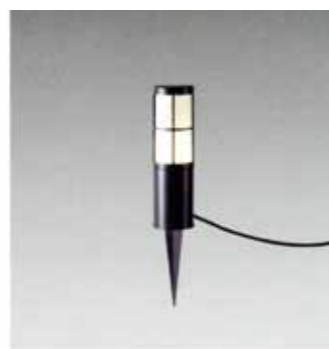

[黒]
DWP-40767 Y
電球色 2700K・Ra82
定格光束 消費電力 固有エネルギー消費効率
295lm 4.2W 70.2lm/W
¥47,500(税抜) (ランプ付)

LED LED 4.2W(E17)
白熱灯60W相当
●アルミダイカスト・アルミ型材 塗装
●ガラス 乳白
●径φ100 地上高368 埋込深180mm 2.5kg
●7VA
●キャプタイヤケーブル5m付
●差込プラグ付
●AC100V
●光源寿命40,000時間
●調光器併用不可
(注)アース線は付属しておりません。別途ご用意ください。
カバーネジ込式 非調光 LED内蔵 防雨形