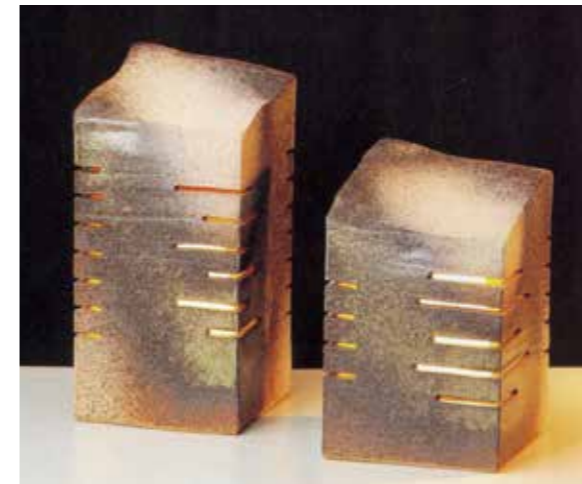

**庭あんどん
あげぼの線光(小)**
(屋外用LEDライト付)
A064-05
W220×D220×H370mm
¥48,000 (税抜)

**庭あんどん
あげぼの線光(大)**
(屋外用LEDライト付)
A064-04
W220×D220×H460mm
¥54,000 (税抜)