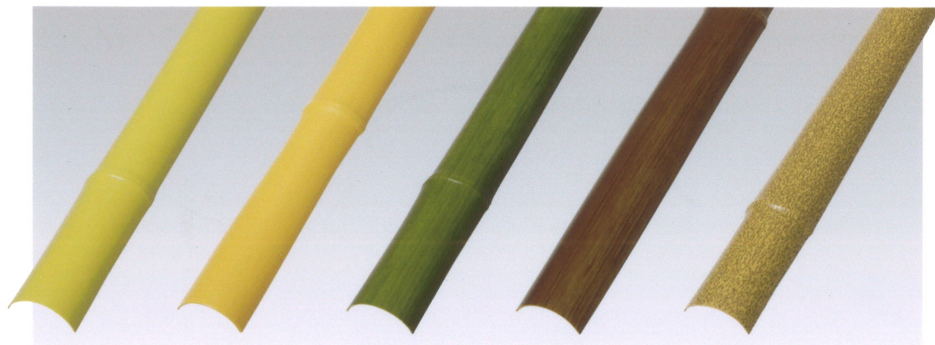

『連結が容易なジョイント付』

New!

EIKO™
GARDENING PRODUCTS AND STONES
YAMAICHIYA

真空成型

エイコープラ横竹 #55

エイコープラ笠竹 #70

ソフトグリーン イエロー 青竹匠 煤竹匠 ゴマ竹

エイコープラ横竹 #55

品番	品名	規格	梱包数	価格(1枚)
PA-267SG	エイコープラ横竹#55 ソフトグリーン	55×20×1900mm	24枚	¥2,600
PA-267Y	エイコープラ横竹#55 イエロー	55×20×1900mm	24枚	¥2,600
PA-267GT	エイコープラ横竹#55 青竹匠	55×20×1900mm	24枚	¥3,600
PA-267SS	エイコープラ横竹#55 煤竹匠	55×20×1900mm	24枚	¥3,600
PA-267GM	エイコープラ横竹#55 ゴマ竹	55×20×1900mm	24枚	¥3,600

ソフトグリーン イエロー 青竹匠 煤竹匠 ゴマ竹

エイコープラ笠竹 #70

品番	品名	規格	梱包数	価格(1枚)
PA-268SG	エイコープラ笠竹#70 ソフトグリーン	70×34×1900mm	12枚	¥3,100
PA-268Y	エイコープラ笠竹#70 イエロー	70×34×1900mm	12枚	¥3,100
PA-268GT	エイコープラ笠竹#70 青竹匠	70×34×1900mm	12枚	¥4,100
PA-268SS	エイコープラ笠竹#70 煤竹匠	70×34×1900mm	12枚	¥4,100
PA-268GM	エイコープラ笠竹#70 ゴマ竹	70×34×1900mm	12枚	¥4,100