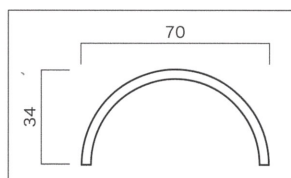

品番	品名	規格	梱包数	価格(1枚)
PA-268SG	エイコープラ笠竹#70 ソフトグリーン	70×34×1900mm	12枚	¥3,100
PA-268Y	エイコープラ笠竹#70 イエロー	70×34×1900mm	12枚	¥3,100
PA-268GT	エイコープラ笠竹#70 青竹匠	70×34×1900mm	12枚	¥4,100
PA-268SS	エイコープラ笠竹#70 煤竹匠	70×34×1900mm	12枚	¥4,100
PA-268GM	エイコープラ笠竹#70 ゴマ竹	70×34×1900mm	12枚	¥4,100