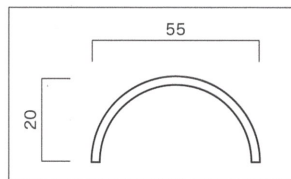

品番	品名	規格	梱包数	価格(1枚)
PA-267SG	エイコープラ横竹#55 ソフトグリーン	55×20×1900mm	24枚	¥2,600
PA-267Y	エイコープラ横竹#55 イエロー	55×20×1900mm	24枚	¥2,600
PA-267GT	エイコープラ横竹#55 青竹匠	55×20×1900mm	24枚	¥3,600
PA-267SS	エイコープラ横竹#55 煤竹匠	55×20×1900mm	24枚	¥3,600
PA-267GM	エイコープラ横竹#55 ゴマ竹	55×20×1900mm	24枚	¥3,600